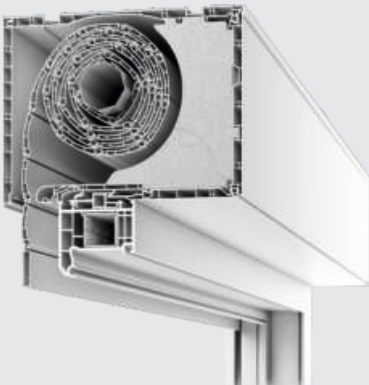

EXPERT XT

- opbouwrolluik - pvc kast
- revisiedeksel van de voorkant of van onder
- door de structuur van de kast is het mogelijk om de afwerking van beide kanten uit te voeren
- staal versterkings lat op het bovenste raamkader
- revisie van onderkant mogelijk tot 92 mm inbouwdiepte
- geïntegreerd vliegenraam systeem mogelijk

MAXIMALE HOOGTE VAN ROLLUIKEN (RAAM HOOGTE + KAST HOOGTE) - IN MM

MATEN VAN DE KAST	ROLLUIKKAST	H mm	B mm	SOORT VAN LAMELLEN							
				ALU 39	ALU 45	ALU 52	PVC 37	PVC 52			
				165	165	220	1620	1100	900	1600	900
185	185	220	2250	1750	1500	2500	1500				
220	220	255	3500	3250	2500	4000	2500				

let op:

maximale breedte van de kast (wit/kleur): 4500 mm
minimale breedte van de kast (wit/kleur): 500 mm
maten van geïntegreerd vliegenraam systeem zijn beperkt