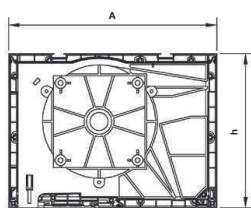

let op:

maximale breedte van de kast (wit/kleur): 4500 mm
minimale breedte van de kast (wit/kleur): 500 mm
maten van geïntegreerd vliegenraam systeem zijn beperkt