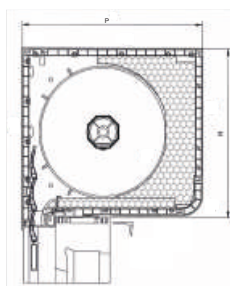

MAXIMALE HOOGTE VAN ROLLUIKEN (RAAM HOOGTE + KAST HOOGTE) - IN MM

MATEN VAN DE KAST	ROLLUIKKAST	H mm	B mm	SOORT VAN LAMELLEN				
				ALU 39	ALU 45	ALU 52	PVC 37	PVC 52
				165	165	220	1620	1100
185	185	220	2250	1750	1500	2500	1500	
220	220	255	3500	3250	2500	4000	2500	

let op:

maximale breedte van de kast (wit/kleur): 4500 mm
 minimale breedte van de kast (wit/kleur): 500 mm
 maten van geïntegreerd vliegenraam systeem zijn beperkt

SKS SOFT

- opbouwrolluik - kast pvc
- binnenkant afgerond profiel - revisie van de voorkant
- afwerking van buitenkant mogelijk
- past bij elk raam – en deurprofiel
- thermische en akoestische waarden voldoen aan de actuele wetgeving
- geïntegreerd vliegenraam systeem mogelijk

MAXIMALE HOOGTE VAN ROLLUIKEN (RAAM HOOGTE + KAST HOOGTE) - IN MM

MATEN VAN DE KAST	ROLLUIKKAST	H mm	B mm	SOORT VAN LAMELLEN				
				ALU 39	ALU 45	ALU 52	PVC 37	PVC 52
				145	145	190	1070	810
170	170	207	1850	1400	1200	2400	1200	
210	210	230	2700	2000	2000	3000	2000	