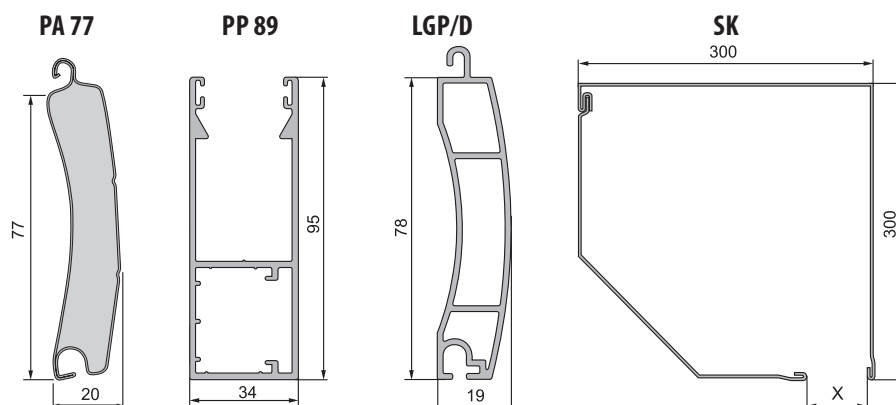

MAXIMALE HOOGTE VAN ROLLUIKEN (RAAM HOOGTE + KAST HOOGTE) - IN MM

MATEN VAN DE KAST	ROLLUIKKAST	H mm	B mm	SOORT VAN LAMELLEN				
				ALU 39	ALU 45	ALU 52	PVC 37	PVC 52
				170	170	230	1850	1400
210	210	230	2700	2000	2000	3000	2000	

let op:

maximale breedte van de kast (wit/kleur): 4500 mm
 minimale breedte van de kast (wit/kleur): 500 mm
 maten van geïntegreerd vliegenraam systeem zijn beperkt

GARAGE POORT BGR/SK

- garage poort met afgeschuinde kast 45°
- installatie voor nieuwbouw en renovatie projecten
- goede oplossing voor gebouwen waar de afstand tussen garage en weg kort is
- afstandbediening mogelijk
- noodopening in geval van uitvallen van de stroom