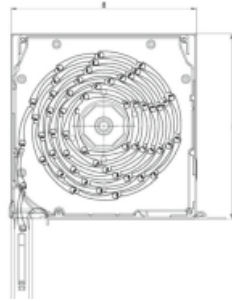

MAXIMALE HOOGTE VAN ROLLUIKEN (RAAM HOOGTE + KAST HOOGTE) - IN MM

MATEN VAN DE KAST	ROLLUIKKAST	H mm	B mm	SOORT VAN LAMELLEN				
				ALU 39	ALU 45	ALU 52	PVC 37	PVC 52
				137	137	137	1560	1150
165	165	165	2390	1660	1590	2610	1590	
180	180	180	2950	2210	2060	3100	2060	
205	205	205	4320	3480	2700	4550	2650	