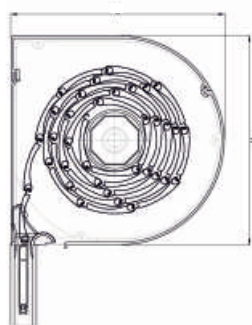

MAXIMALE HOOGTE VAN ROLLUIKEN (RAAM HOOGTE + KAST HOOGTE) - IN MM

MATEN VAN DE KAST	ROLLUIKKAST	H mm	B mm	SOORT VAN LAMELLEN				
				ALU 39	ALU 45	ALU 52	PVC 37	PVC 52
				137	137	137	1560	1150
165	165	165	2390	1660	1590	2610	1590	
180	180	180	2550	2210	2060	3100	2060	
205	205	205	4320	3480	2700	4550	2650	

Rolluik systemen - ALU voorzetrolluiken - PVC opbouwrolluiken

Rolluik system

SKO-P

- alu voorzet rolluik - ronde kast
- ral kleuren gamma voor onderdelen beschikbaar
- beschikbare kashoogte: 137, 165, 180, 205 mm
- geïntegreerd vliegenraam systeem mogelijk

MAXIMALE HOOGTE VAN ROLLUIKEN (RAAM HOOGTE + KAST HOOGTE) - IN MM

MATEN VAN DE KAST	ROLLUIKKAST	H mm	B mm	SOORT VAN LAMELLEN				
				ALU 39	ALU 45	ALU 52	PVC 37	PVC 52
				137	141	147	1560	880
165	167	172	2430	2020	1640	2680	1590	
180	182	187	3260	2480	2060	3510	2060	
205	207	212	4370	3530	2700	4590	2650	