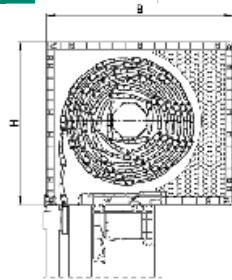

MAXIMALE HOOGTE VAN ROLLUIKEN (RAAM HOOGTE + KAST HOOGTE) - IN MM

MATEN VAN DE KAST	ROLLUIKAST	H mm	B mm	SOORT VAN LAMELLEN				
				ALU 39	ALU 45	ALU 52	PVC 37	PVC 52
175		175	220	1620	1100	900	1600	900
200		200	220	2250	1750	1500	2500	1500
240		240	255	3500	3250	2500	4000	2500

let op:

- maximale breedte van de kast (wit/kleur): 4500 mm
- minimale breedte van de kast (wit/kleur): 500 mm
- maten van geïntegreerd vliegenraam systeem zijn beperkt

EXAKT

- opbouwrolluik - pvc kast
- kast uit dubbelwandige pvc panelen met kamers bepaalt stijfheid en verbeterd isolatie en akoestische waarden
- makkelijke en snelle installatie
- geïntegreerd vliegenraam systeem mogelijk

MAXIMALE HOOGTE VAN ROLLUIKEN (RAAM HOOGTE + KAST HOOGTE) - IN MM

MATEN VAN DE KAST	ROLLUIKKAST	H mm	B mm	SOORT VAN LAMELLEN				
				ALU 39	ALU 45	ALU 52	PVC 37	PVC 52
				155	155	181	1600	1050
181	181	206	2300	1600	1400	2450	1550	
220	220	245	3500	2900	2400	3500	2500	