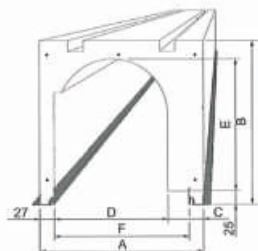

MAXIMALE HOOGTE VAN ROLLUIKEN (RAAM HOOGTE + KAST HOOGTE) - IN MM

MATEN VAN DE KAST	ROLLUIKKAST	H mm	B mm	SOORT VAN LAMELLEN				
				ALU 39	ALU 45	ALU 52	PVC 37	PVC 52
				137	141	147	1560	880
165	167	172	2430	2020	1640	2680	1590	
180	182	187	3260	2480	2060	3510	2060	
205	207	212	4370	3530	2700	4590	2650	

let op:

maximale breedte van de kast (wit/kleur): 4500 mm
 minimale breedte van de kast (wit/kleur): 500 mm
 maten van geïntegreerd vliegenraam systeem zijn beperkt

SKN met- of zonder kast

- inbouwrolluik met kast van beck + heun, ideaal voor nieuwbouw
- skn kast is een element voor nieuwbouw- constructies die kan gebruikt worden door architecten of bouwbedrijven
- kast uit styropor gemaakt, bepaalt hoge thermische isolatie en makkelijke afwerking van de gevel
- onderdelen van het rolluik overtreden het raam, deur of latei niet, dus energiebalans van het gebouw blijft onveranderd
- hoge isolatie waarde veroorzaakt lagere verwarmingskosten in de winter en minder warmte binnen het huis in de zomer

SOORT VAN DE KAST

MATEN VAN DE KAST

	A [mm]	B [mm]	C [mm]	D [mm]	E [mm]	F [mm]
MW/24	240	250	33	180	191	186
MW/30	300	300	41	232	241	246
MW/36,5	365	300	72	266	241	311

Rolluik systemen - ALU voorzetrolluiken - PVC opbouwrolluiken