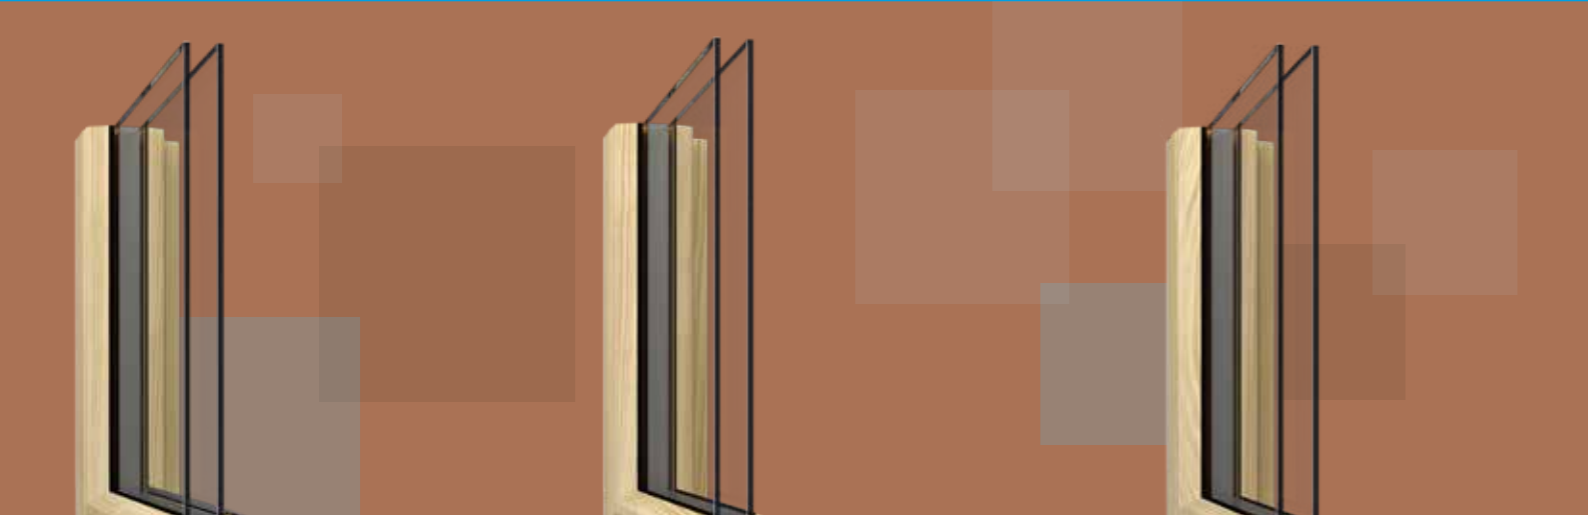

⬆️ **Nederlands profiel**

Het blokprofiel 115 mm is vooral bestemd voor de Nederlandse markt. Karakteristieke kenmerken van deze profielen zijn een breed kader en zeer stabiel en sterk kozijn (Komo kanthout). Deze constructie onderscheidt zich vooral door zijn 'scherpe' randen en krachtig geschetste elementen van het kader en de vleugel.

⬆️ **Belgisch profiel A**

Vanwege zijn specificaties en unieke esthetische waarden wordt dit profiel meestal in Frankrijk, België en Nederland gebruikt. Bij ramen in het Belgisch systeem worden i.p.v. aluminium waterneus volledig houten druipranden gebruikt.

⬆️ **Belgisch profiel B**

Vanwege zijn specificaties en unieke esthetische waarden wordt dit profiel meestal in Frankrijk, België en Nederland gebruikt. Bij ramen in het Belgische systeem worden, i.p.v. aluminium waterneusjes een houten waterneusjes met waterlijsten en indien gewenst, de RETRO lijst gebruikt.

⬆️ **Tuimelsysteem**

Tuimelramen die het door het speciale hang- en sluitwerk mogelijk maken om de vleugel in een enkele beweging 180 graden te kantelen.

⬆️ **Sash-systeem**

Schuiframen, waarbij de delen verticaal langs elkaar schuiven, hebben een eenvoudige en robuuste constructie.

⬆️ **Engels systeem**

Naar buiten draaiende ramen.

⬆️ **HS-systeem**

Hef-schuifdeuren met een lage drempel

⬆️ **PSK-systeem**

Schuif-kiepramen.