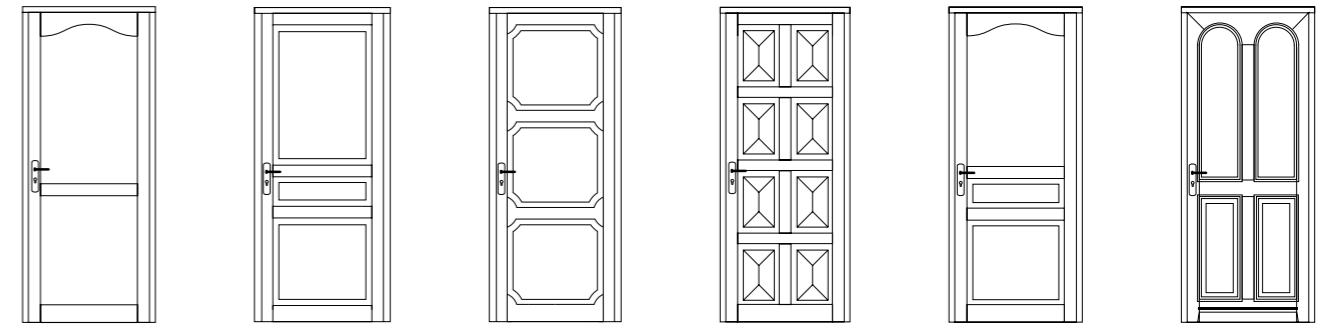

Houten deuren

140

vleugel
kaderbreedte
[mm]

68

Profiel dikte
[mm]

76

Profiel dikte
[mm]

20

Aluminium
dorpel
[mm]

HET IS MOGELIJK OM ELKE WILLEKEURIGE, DOOR DE KLANT
ONTWORPEN DEUR TE BESTELLEN.