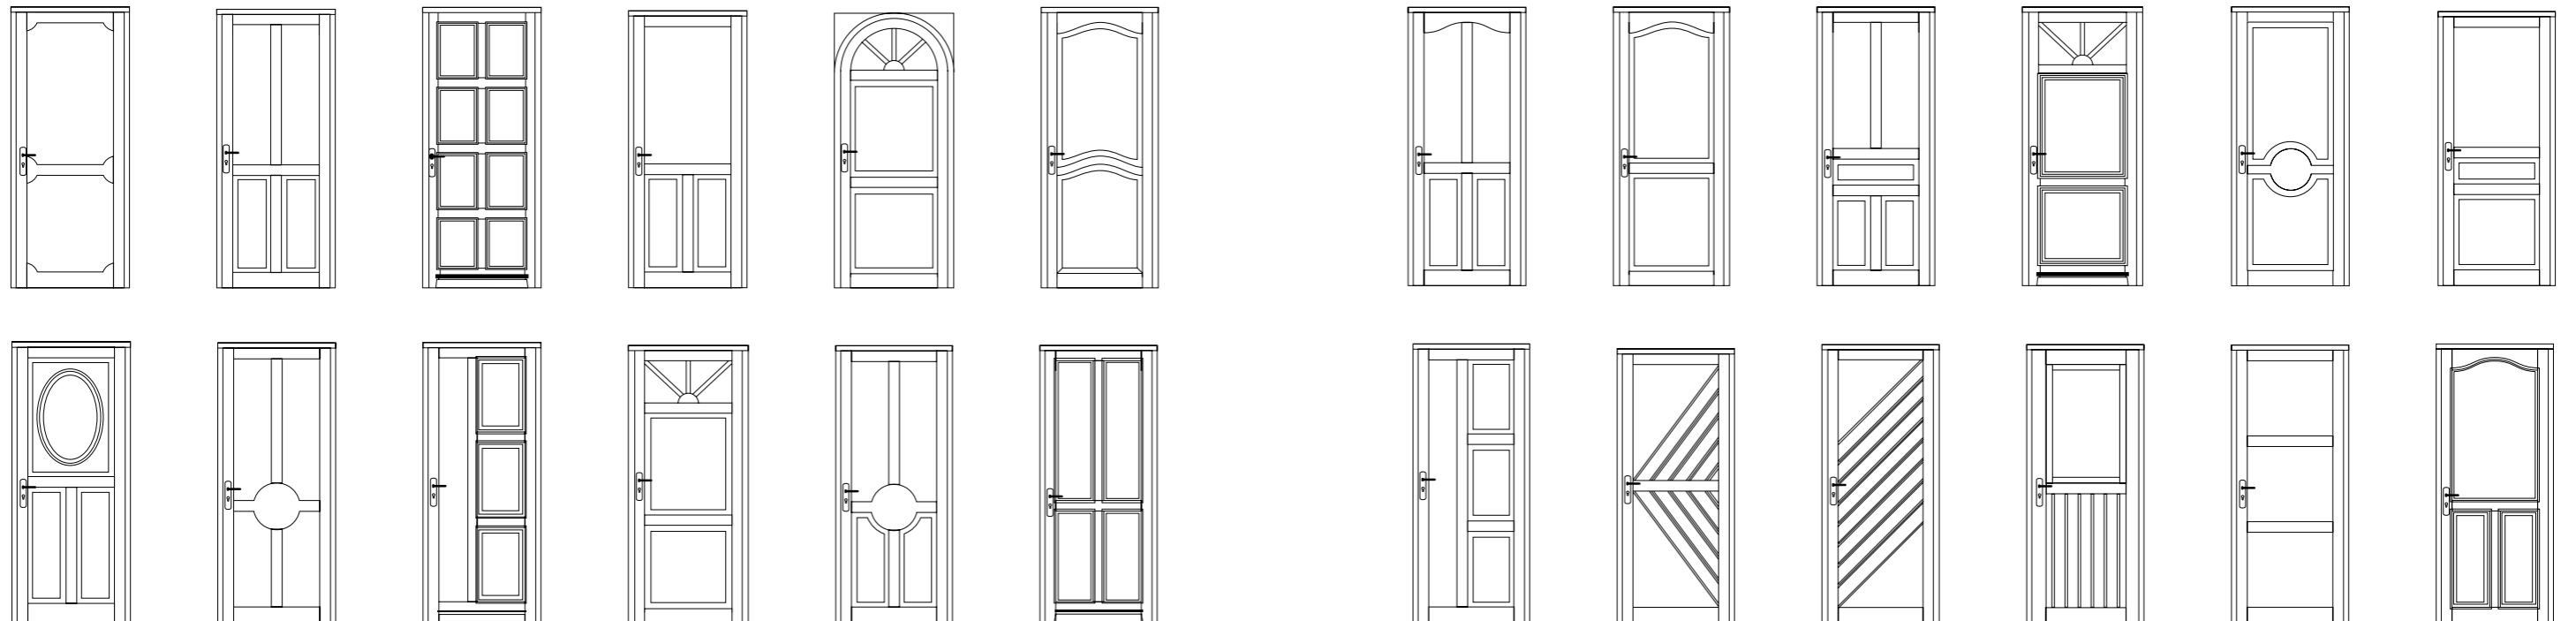

Houten deuren

140

vleugel
kaderbreedte
[mm]

68

Profiel dikte
[mm]

76

Profiel dikte
[mm]

20

Aluminium
dorpel
[mm]

HET IS MOGELIJK OM ELKE WILLEKEURIGE, DOOR DE KLANT
ONTWORPEN DEUR TE BESTELLEN.