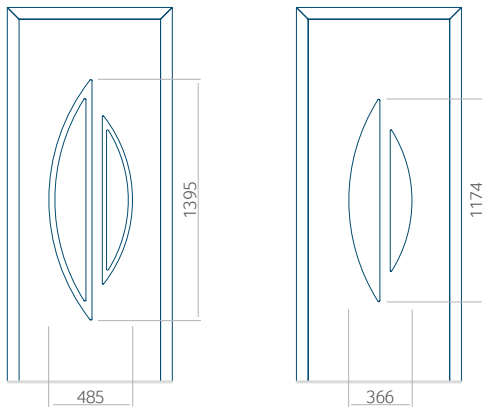

87 Paneelmodel

PVC	ALU	WOOD
☒	☒	☒

Kleuren

AP/SAL	RAL	TEKNOS/RAL
☒	☒	☒

Vulling

HPL	ALU	WOOD
☒	☒	☒

INOX-versiering

PVC	ALU	WOOD
☒	☒	☒

Minimale paneelafmetingen

PVC	ALU	WOOD
600x1650	600x1650	340x1400

Maximale paneelafmetingen

PVC	ALU	WOOD
900x2100	1100x2300	840x2240

Wij bieden panelen met twee soorten vulling aan: of uit poliurethaan schuim en multiplex (de PLUS-vulling) of uit geëxtrudeerd polystyreen (XPS) (de Classic-vulling).

Onafhankelijk daarvan zijn de panelen verkrijgbaar in dikten van 24, 36 of 48 mm. De buitenkant van onze panelen maken wij of uit HPL-platen, uit PVC en aluminium of uit aluminium platen, naar gelang de wensen van de klant en de technische vereisten. HPL-platen worden beplakt met folie, aluminium platen worden gepoedercoat. Houten deurpanelen zijn verkrijgbaar met dikten van 24, 36 of 46 mm.