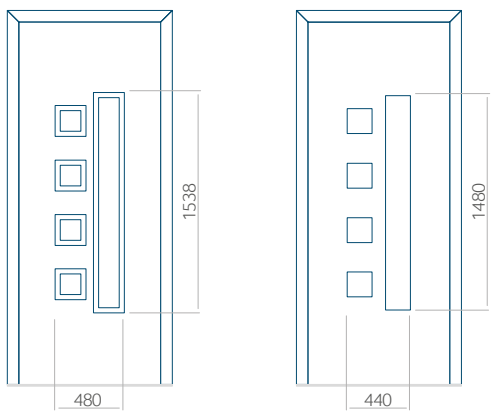

Onafhankelijk daarvan zijn de panelen verkrijgbaar in dikten van 24, 36 of 48 mm. De buitenkant van onze panelen maken wij of uit HPL-platen, uit PVC en aluminium of uit aluminium platen, naar gelang de wensen van de klant en de technische vereisten. HPL-platen worden beplakt met folie, aluminium platen worden gepoedercoat. Houten deurpanelen zijn verkrijgbaar met dikten van 24, 36 of 46 mm.

Minimale paneelafmetingen

PVC	ALU	WOOD
600x1650	600x1650	340x1400

Maximale paneelafmetingen

PVC	ALU	WOOD
900x2100	1100x2300	840x2240

Wij bieden panelen met twee soorten vulling aan: of uit poliurethaan schuim en multiplex (de PLUS-vulling) of uit geëxtrudeerd polystyreen (XPS) (de Classic-vulling).

Onafhankelijk daarvan zijn de panelen verkrijgbaar in dikten van 24, 36 of 48 mm. De buitenkant van onze panelen maken wij of uit HPL-platen, uit PVC en aluminium of uit aluminium platen, naar gelang de wensen van de klant en de technische vereisten. HPL-platen worden beplakt met folie, aluminium platen worden gepondercoat. Houten deurpanelen zijn verkrijgbaar met dikten van 24, 36 of 46 mm.