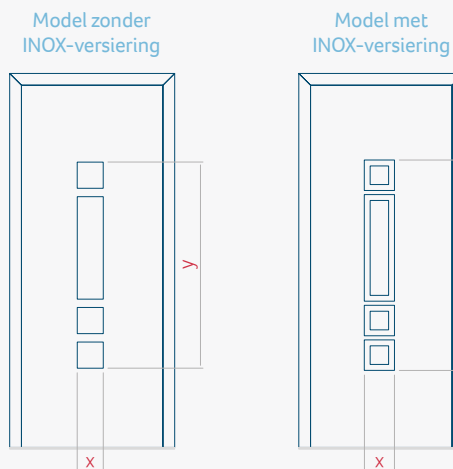

x, y – afmetingen van het model met of zonder aangebrachte INOX-versiering

Uit welk materiaal kan het gekozen model gemaakt worden

PVC	ALU	WOOD
●	●	●

In de kleuren van welk kleurenpalet kan het gekozen model gemaakt worden

AP/SAL	RAL	TEKNOS/RAL
●	●	●

Type vulling van het bepaalde model

HPL	ALU	WOOD
●	●	●

Is het mogelijk om INOX-sierlijsten aan te brengen

PVC	ALU	WOOD
○	●	●

Minimale afmetingen van het paneel bij een bepaald model

PVC	ALU	WOOD
-	-	-

Maximale afmetingen van het paneel bij een bepaald model

PVC	ALU	WOOD
-	-	-

Gegevens voor een bepaalde soort paneel

- - kan niet worden gerealiseerd
- - kan wel worden gerealiseerd