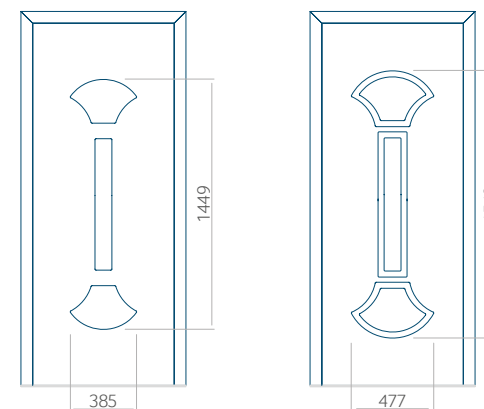

81 Paneelmodel

PVC	ALU	WOOD
☒	☒	☐

Kleuren

AP/SAL	RAL	TEKNOS/RAL
☒	☒	☐

Vulling

HPL	ALU	WOOD
☒	☒	☐

INOX-versiering

PVC	ALU	WOOD
☒	☒	☐

Minimale paneelafmetingen

PVC	ALU	WOOD
600x1650	600x1650	☐

Maximale paneelafmetingen

PVC	ALU	WOOD
900x2100	1100x2300	☐

Wij bieden panelen met twee soorten vulling aan: of uit poliurethaan schuim en multiplex (de PLUS-vulling) of uit geëxtrudeerd polystyreen (XPS) (de Classic-vulling).

Onafhankelijk daarvan zijn de panelen verkrijgbaar in dikten van 24, 36 of 48 mm. De buitenkant van onze panelen maken wij of uit HPL-platen, uit PVC en aluminium of uit aluminium platen, naar gelang de wensen van de klant en de technische vereisten. HPL-platen worden beplakt met folie, aluminium platen worden gepondercoat. Houten deurpanelen zijn verkrijgbaar met dikten van 24, 36 of 46 mm.