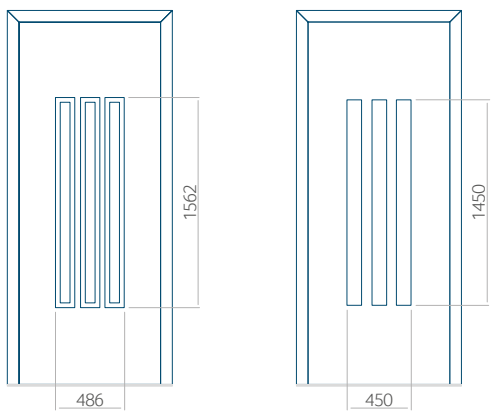

24 Paneelmodel

PVC	ALU	WOOD
●	●	●

Kleuren

AP/SAL	RAL	TEKNOS/RAL
●	●	●

Vulling

HPL	ALU	WOOD
●	●	●

INOX-versiering

PVC	ALU	WOOD
●	●	●

Minimale paneelafmetingen

PVC	ALU	WOOD
600x1650	600x1650	340x1400