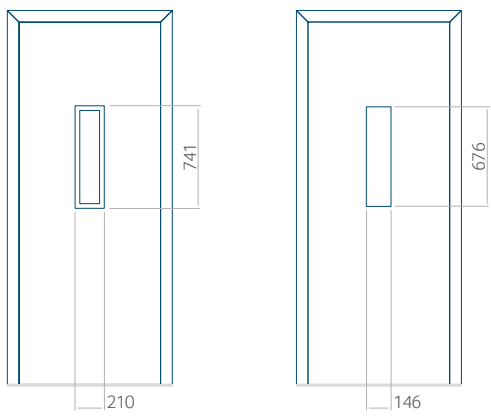

Minimale paneelafmetingen

PVC	ALU	WOOD
600x1650	600x1650	340x1400

Maximale paneelafmetingen

PVC	ALU	WOOD
900x2100	1100x2300	840x2240

Wij bieden panelen met twee soorten vulling aan: of uit poliurethaan schuim en multiplex (de PLUS-vulling) of uit geëxtrudeerd polystyreen (XPS) (de Classic-vulling).

Onafhankelijk daarvan zijn de panelen verkrijgbaar in dikten van 24, 36 of 48 mm. De buitenkant van onze panelen maken wij of uit HPL-platen, uit PVC en aluminium of uit aluminium platen, naar gelang de wensen van de klant en de technische vereisten. HPL-platen worden beplakt met folie, aluminium platen worden gepoedercoat. Houten deurpanelen zijn verkrijgbaar met dikten van 24, 36 of 46 mm.