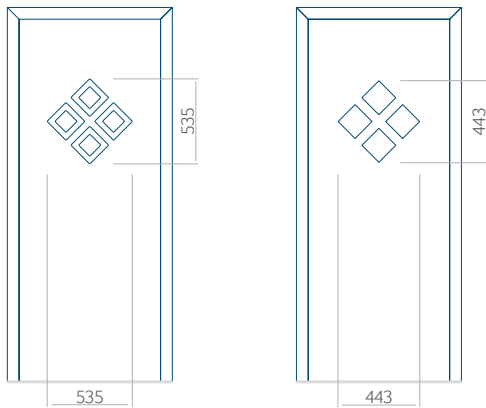

82 Paneelmodel

PVC	ALU	WOOD
☒	☒	☒

Kleuren

AP/SAL	RAL	TEKNOS/RAL
☒	☒	☒

Vulling

HPL	ALU	WOOD
☒	☒	☒

INOX-versiering

PVC	ALU	WOOD
☒	☒	☒

Minimale paneelafmetingen

PVC	ALU	WOOD
600x1650	600x1650	340x1400