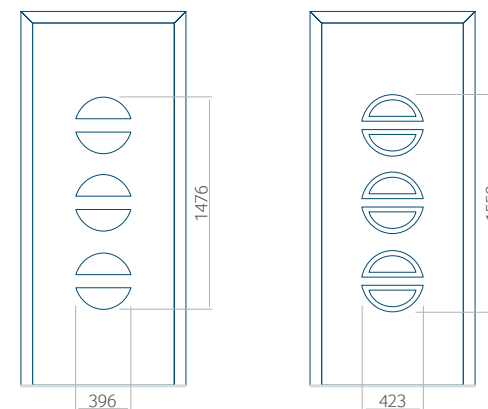

13 Paneelmodel

PVC	ALU	WOOD
☒	☒	☒

Kleuren

AP/SAL	RAL	TEKNOS/RAL
☒	☒	☒

Vulling

HPL	ALU	WOOD
☒	☒	☒

INOX-versiering

PVC	ALU	WOOD
☒	☒	☐

Minimale paneelafmetingen

PVC	ALU	WOOD
600x1650	600x1650	340x1400

Maximale paneelafmetingen

PVC	ALU	WOOD
900x2100	1100x2300	840x2240

Wij bieden panelen met twee soorten vulling aan: of uit poliurethaan schuim en multiplex (de PLUS-vulling) of uit geëxtrudeerd polystyreen (XPS) (de Classic-vulling).

Onafhankelijk daarvan zijn de panelen verkrijgbaar in dikten van 24, 36 of 48 mm. De buitenkant van onze panelen maken wij of uit HPL-platen, uit PVC en aluminium of uit aluminium platen, naar gelang de wensen van de klant en de technische vereisten. HPL-platen worden beplakt met folie, aluminium platen worden gepondercoat. Houten deurpanelen zijn verkrijgbaar met dikten van 24, 36 of 46 mm.