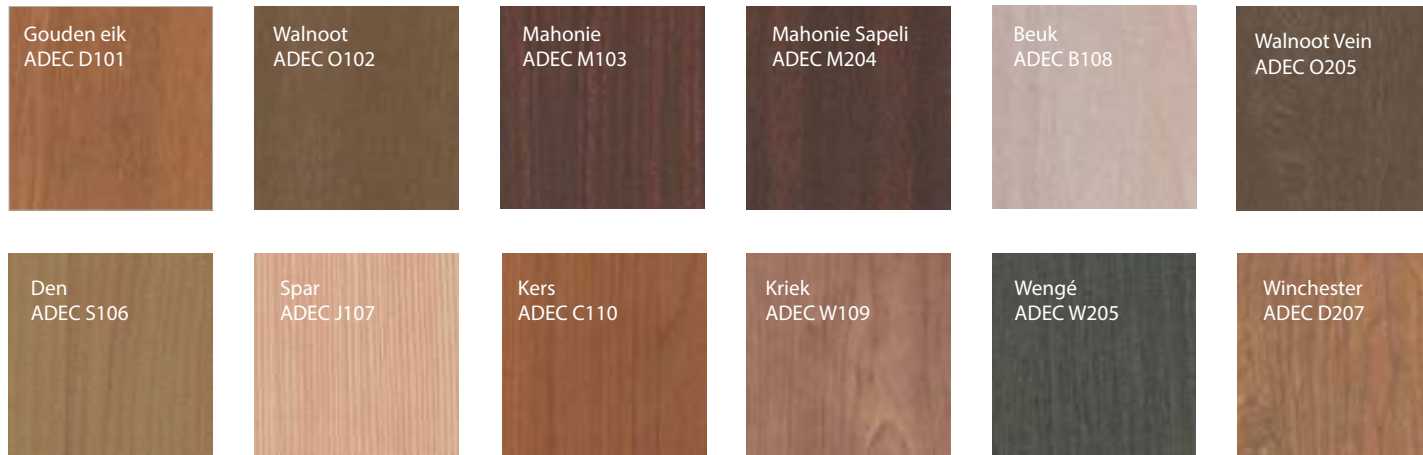

Maximale breedte zijramen: 1400 mm.

Alle deurmodellen bestaan in varianten met zijramen en bovenlichten.

Variant 1: Gezandstraald glas (motief)

Variant 2: Transparant glas

Variant 3: Decoratief glas

Houttinten