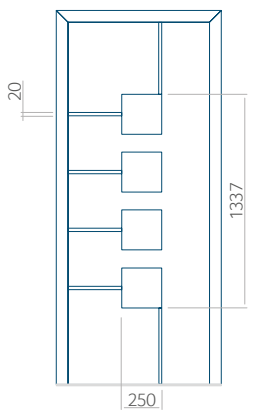

63 Paneelmodel

PVC	ALU	WOOD
●	●	○

Kleuren

AP/SAL	RAL	TEKNOS/RAL
●	●	○

Vulling

HPL	ALU	WOOD
●	●	○

INOX-versiering

PVC	ALU	WOOD
●	●	○

Minimale paneelafmetingen

PVC	ALU	WOOD
600x1650	600x1650	○