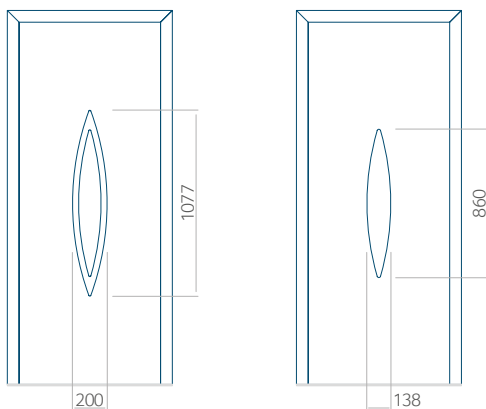

Onafhankelijk daarvan zijn de panelen verkrijgbaar in dikten van 24, 36 of 48 mm. De buitenkant van onze panelen maken wij of uit HPL-platen, uit PVC en aluminium of uit aluminium platen, naar gelang de wensen van de klant en de technische vereisten. HPL-platen worden beplakt met folie, aluminium platen worden gepoedercoat. Houten deurpanelen zijn verkrijgbaar met dikten van 24, 36 of 46 mm.