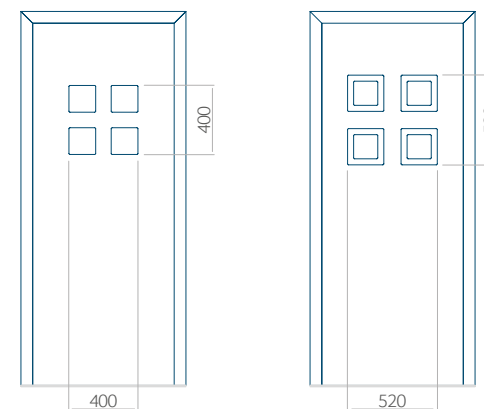

Minimale paneelafmetingen

PVC	ALU	WOOD
600x1650	600x1650	340x1400

Maximale paneelafmetingen

PVC	ALU	WOOD
900x2100	1100x2300	840x2240

Let op! Buitenaanzicht.
Het motief verandert niet tijdens het veranderen van de kant, waar de klink zit.