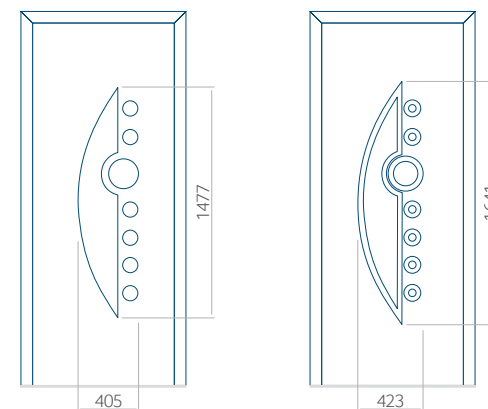

Onafhankelijk daarvan zijn de panelen verkrijgbaar in dikten van 24, 36 of 48 mm. De buitenkant van onze panelen maken wij of uit HPL-platen, uit PVC en aluminium of uit aluminium platen, naar gelang de wensen van de klant en de technische vereisten. HPL-platen worden beplakt met folie, aluminium platen worden gepoedercoat. Houten deurpanelen zijn verkrijgbaar met dikten van 24, 36 of 46 mm.

Minimale paneelafmetingen

PVC	ALU	WOOD
600x1650	600x1650	340x1400

Maximale paneelafmetingen

PVC	ALU	WOOD
900x2100	1100x2300	840x2240

Let op! Buitenaanzicht.
Het motief verandert niet tijdens het veranderen van de kant, waar de klink zit.