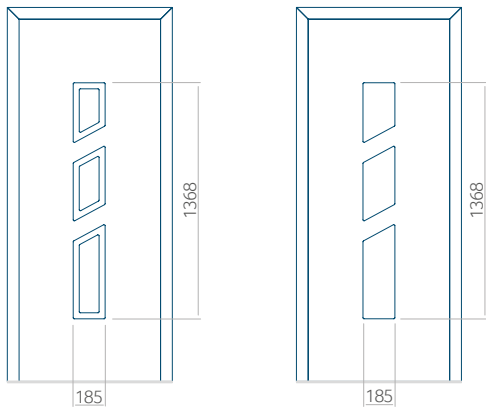

Onafhankelijk daarvan zijn de panelen verkrijgbaar in dikten van 24, 36 of 48 mm. De buitenkant van onze panelen maken wij of uit HPL-platen, uit PVC en aluminium of uit aluminium platen, naar gelang de wensen van de klant en de technische vereisten. HPL-platen worden beplakt met folie, aluminium platen worden gepoedercoat. Houten deurpanelen zijn verkrijgbaar met dikten van 24, 36 of 46 mm.