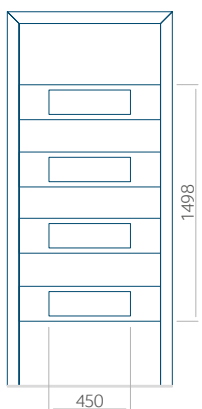

65 Paneelmodel

PVC	ALU	WOOD
☒	☒	☐

Kleuren

AP/SAL	RAL	TEKNOS/RAL
☒	☒	☐

Vulling

HPL	ALU	WOOD
☒	☒	☐

INOX-versiering

PVC	ALU	WOOD
☒	☒	☐

Minimale paneelafmetingen

PVC	ALU	WOOD
600x1650	600x1650	☐