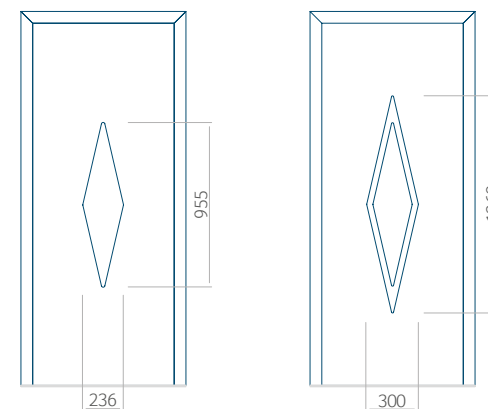

Minimale paneelafmetingen

PVC	ALU	WOOD
600x1650	600x1650	<input type="checkbox"/>

Maximale paneelafmetingen

PVC	ALU	WOOD
900x2100	1100x2300	<input type="checkbox"/>

Let op! Buitenaanzicht.
Het motief verandert niet tijdens het veranderen van de kant, waar de klink zit.