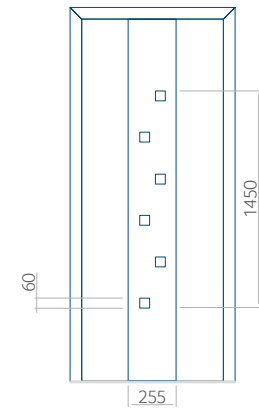

71 Paneelmodel

PVC	ALU	WOOD
☒	☒	☐

Kleuren

AP/SAL	RAL	TEKNOS/RAL
☒	☒	☐

Vulling

HPL	ALU	WOOD
☒	☒	☐

INOX-versiering

PVC	ALU	WOOD
☒	☒	☐

Minimale paneelafmetingen

PVC	ALU	WOOD
600x1650	600x1650	☐

Maximale paneelafmetingen

PVC	ALU	WOOD
900x2100	1100x2300	☐

Wij bieden panelen met twee soorten vulling aan: of uit poliurethaan schuim en multiplex (de PLUS-vulling) of uit geëxtrudeerd polystyreen (XPS) (de Classic-vulling).

Onafhankelijk daarvan zijn de panelen verkrijgbaar in dikten van 24, 36 of 48 mm. De buitenkant van onze panelen maken wij of uit HPL-platen, uit PVC en aluminium of uit aluminium platen, naar gelang de wensen van de klant en de technische vereisten. HPL-platen worden beplakt met folie, aluminium platen worden gepoedercoat. Houten deurpanelen zijn verkrijgbaar met dikten van 24, 36 of 46 mm.