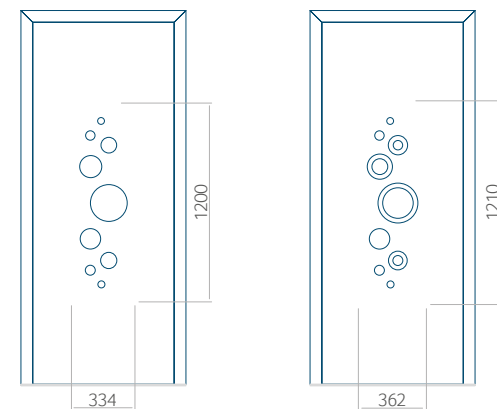

32 Paneelmodel

PVC	ALU	WOOD
☒	☒	☐

Kleuren

AP/SAL	RAL	TEKNOS/RAL
☒	☒	☐

Vulling

HPL	ALU	WOOD
☒	☒	☐

INOX-versiering

PVC	ALU	WOOD
☒	☒	☐

Minimale paneelafmetingen

PVC	ALU	WOOD
600x1650	600x1650	☐

Maximale paneelafmetingen

PVC	ALU	WOOD
900x2100	1100x2300	☐

Wij bieden panelen met twee soorten vulling aan: of uit poliurethaan schuim en multiplex (de PLUS-vulling) of uit geëxtrudeerd polystyreen (XPS) (de Classic-vulling).

Onafhankelijk daarvan zijn de panelen verkrijgbaar in dikten van 24, 36 of 48 mm. De buitenkant van onze panelen maken wij of uit HPL-platen, uit PVC en aluminium of uit aluminium platen, naar gelang de wensen van de klant en de technische vereisten. HPL-platen worden beplakt met folie, aluminium platen worden gepoedercoat. Houten deurpanelen zijn verkrijgbaar met dikten van 24, 36 of 46 mm.