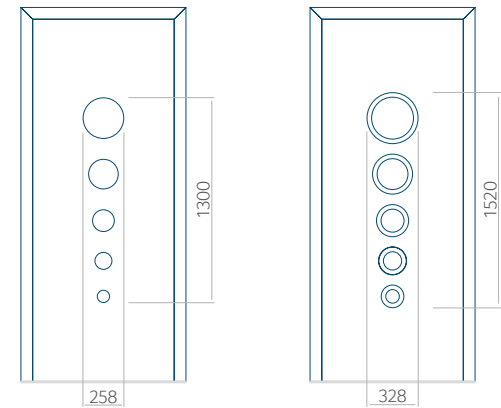

78 Paneelmodel

PVC	ALU	WOOD
☒	☒	☒

Kleuren

AP/SAL	RAL	TEKNOS/RAL
☒	☒	☒

Vulling

HPL	ALU	WOOD
☒	☒	☒

INOX-versiering

PVC	ALU	WOOD
☒	☒	☒

Minimale paneelafmetingen

PVC	ALU	WOOD
600x1650	600x1650	340x1400

Maximale paneelafmetingen

PVC	ALU	WOOD
900x2100	1100x2300	840x2240

Wij bieden panelen met twee soorten vulling aan: of uit poliurethaan schuim en multiplex (de PLUS-vulling) of uit geëxtrudeerd polystyreen (XPS) (de Classic-vulling).

Onafhankelijk daarvan zijn de panelen verkrijgbaar in dikten van 24, 36 of 48 mm. De buitenkant van onze panelen maken wij of uit HPL-platen, uit PVC en aluminium of uit aluminium platen, naar gelang de wensen van de klant en de technische vereisten. HPL-platen worden beplakt met folie, aluminium platen worden gepoedercoat. Houten deurpanelen zijn verkrijgbaar met dikten van 24, 36 of 46 mm.