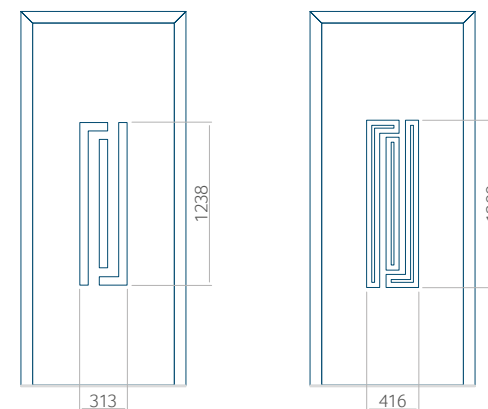

Onafhankelijk daarvan zijn de panelen verkrijgbaar in dikten van 24, 36 of 48 mm. De buitenkant van onze panelen maken wij of uit HPL-platen, uit PVC en aluminium of uit aluminium platen, naar gelang de wensen van de klant en de technische vereisten. HPL-platen worden beplakt met folie, aluminium platen worden gepoedercoat. Houten deurpanelen zijn verkrijgbaar met dikten van 24, 36 of 46 mm.

Minimale paneelafmetingen

PVC	ALU	WOOD
600x1650	600x1650	○

Maximale paneelafmetingen

PVC	ALU	WOOD
900x2100	1100x2300	○

Let op! Buitenaanzicht.
Het motief verandert niet tijdens het veranderen van de kant, waar de klink zit.