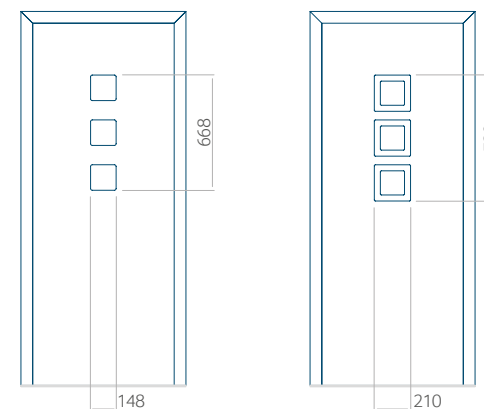

94 Paneelmodel

PVC	ALU	WOOD
●	●	●

Kleuren

AP/SAL	RAL	TEKNOS/RAL
●	●	●

Vulling

HPL	ALU	WOOD
●	●	●

INOX-versiering

PVC	ALU	WOOD
●	●	●

Minimale paneelafmetingen

PVC	ALU	WOOD
600x1650	600x1650	340x1400

Maximale paneelafmetingen

PVC	ALU	WOOD
900x2100	1100x2300	840x2240

Wij bieden panelen met twee soorten vulling aan: of uit poliurethaan schuim en multiplex (de PLUS-vulling) of uit geëxtrudeerd polystyreen (XPS) (de Classic-vulling).

Onafhankelijk daarvan zijn de panelen verkrijgbaar in dikten van 24, 36 of 48 mm. De buitenkant van onze panelen maken wij of uit HPL-platen, uit PVC en aluminium of uit aluminium platen, naar gelang de wensen van de klant en de technische vereisten. HPL-platen worden beplakt met folie, aluminium platen worden gepoedercoat. Houten deurpanelen zijn verkrijgbaar met dikten van 24, 36 of 46 mm.