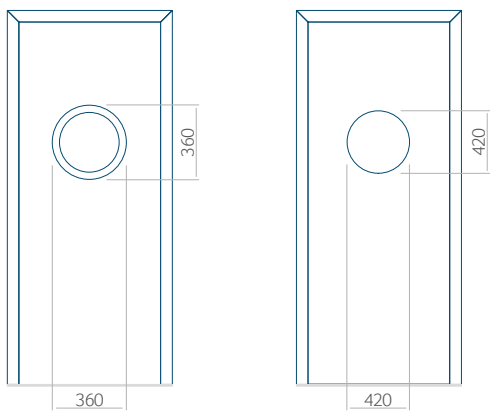

10 Paneelmodel

PVC	ALU	WOOD
☒	☒	☒

Kleuren

AP/SAL	RAL	TEKNOS/RAL
☒	☒	☒

Vulling

HPL	ALU	WOOD
☒	☒	☒

INOX-versiering

PVC	ALU	WOOD
☒	☒	☐

Minimale paneelafmetingen

PVC	ALU	WOOD
600x1650	600x1650	340x1400