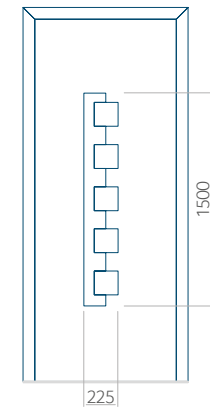

60 Paneelmodel

PVC	ALU	WOOD
☒	☒	☐

Kleuren

AP/SAL	RAL	TEKNOS/RAL
☒	☒	☐

Vulling

HPL	ALU	WOOD
☒	☒	☐

INOX-versiering

PVC	ALU	WOOD
☒	☒	☐

Minimale paneelafmetingen

PVC	ALU	WOOD
-x1650	-x1650	☐

Maximale paneelafmetingen

PVC	ALU	WOOD
900x2100	1100x2300	☐

Wij bieden panelen met twee soorten vulling aan: of uit poliurethaan schuim en multiplex (de PLUS-vulling) of uit geëxtrudeerd polystyreen (XPS) (de Classic-vulling).

Onafhankelijk daarvan zijn de panelen verkrijgbaar in dikten van 24, 36 of 48 mm. De buitenkant van onze panelen maken wij of uit HPL-platen, uit PVC en aluminium of uit aluminium platen, naar gelang de wensen van de klant en de technische vereisten. HPL-platen worden beplakt met folie, aluminium platen worden gepoedercoat. Houten deurpanelen zijn verkrijgbaar met dikten van 24, 36 of 46 mm.