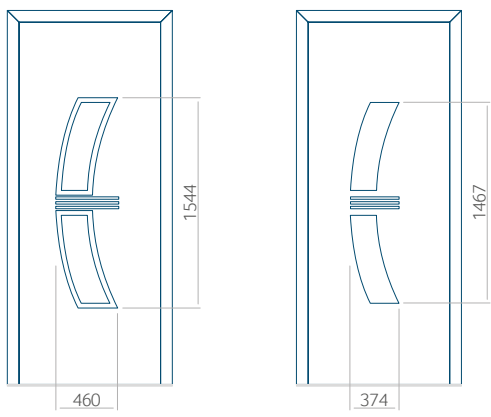

INOX-versiering

PVC	ALU	WOOD
<input checked="" type="checkbox"/>	<input checked="" type="checkbox"/>	<input checked="" type="checkbox"/>

Minimale paneelafmetingen

PVC	ALU	WOOD
600x1650	600x1650	340x1400

Maximale paneelafmetingen

Onafhankelijk daarvan zijn de panelen verkrijgbaar in dikten van 24, 36 of 48 mm. De buitenkant van onze panelen maken wij of uit HPL-platen, uit PVC en aluminium of uit aluminium platen, naar gelang de wensen van de klant en de technische vereisten. HPL-platen worden beplakt met folie, aluminium platen worden gepoedercoat. Houten deurpanelen zijn verkrijgbaar met dikten van 24, 36 of 46 mm.