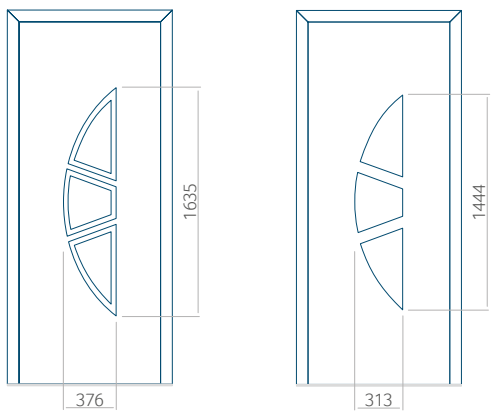

Onafhankelijk daarvan zijn de panelen verkrijgbaar in dikten van 24, 36 of 48 mm. De buitenkant van onze panelen maken wij of uit HPL-platen, uit PVC en aluminium of uit aluminium platen, naar gelang de wensen van de klant en de technische vereisten. HPL-platen worden beplakt met folie, aluminium platen worden gepoedercoat. Houten deurpanelen zijn verkrijgbaar met dikten van 24, 36 of 46 mm.

INOX-versiering

PVC	ALU	WOOD
<input checked="" type="checkbox"/>	<input checked="" type="checkbox"/>	<input checked="" type="checkbox"/>

Minimale paneelafmetingen

PVC	ALU	WOOD
600x1650	600x1650	340x1400

Maximale paneelafmetingen