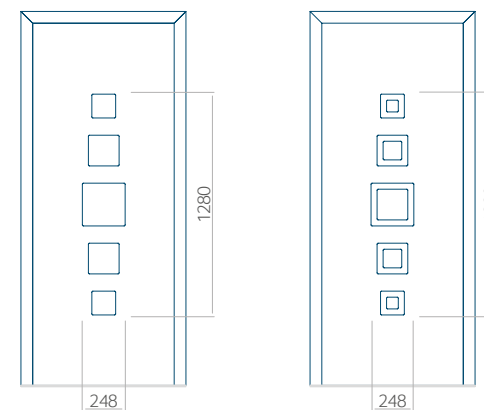

106 Paneelmodel

PVC	ALU	WOOD
☒	☒	☒

Kleuren

AP/SAL	RAL	TEKNOS/RAL
☒	☒	☒

Vulling

HPL	ALU	WOOD
☒	☒	☒

INOX-versiering

PVC	ALU	WOOD
☒	☒	☒

Minimale paneelafmetingen

PVC	ALU	WOOD
600x1650	600x1650	340x1400

Maximale paneelafmetingen

PVC	ALU	WOOD
900x2100	1100x2300	840x2240

Wij bieden panelen met twee soorten vulling aan: of uit poliurethaan schuim en multiplex (de PLUS-vulling) of uit geëxtrudeerd polystyreen (XPS) (de Classic-vulling).

Onafhankelijk daarvan zijn de panelen verkrijgbaar in dikten van 24, 36 of 48 mm. De buitenkant van onze panelen maken wij of uit HPL-platen, uit PVC en aluminium of uit aluminium platen, naar gelang de wensen van de klant en de technische vereisten. HPL-platen worden beplakt met folie, aluminium platen worden gepoedercoat. Houten deurpanelen zijn verkrijgbaar met dikten van 24, 36 of 46 mm.