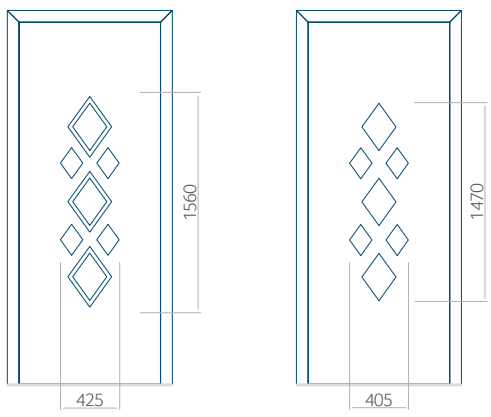

Minimale paneelafmetingen

PVC	ALU	WOOD
600x1650	600x1650	340x1400
INOX 600x1750	600x1750	○

Maximale paneelafmetingen

PVC	ALU	WOOD
900x2100	1100x2300	840x2240

Wij bieden panelen met twee soorten vulling aan: of uit poliurethaan schuim en multiplex (de PLUS-vulling) of uit geëxtrudeerd polystyreen (XPS) (de Classic-vulling).

Onafhankelijk daarvan zijn de panelen verkrijgbaar in dikten van 24, 36 of 48 mm. De buitenkant van onze panelen maken wij of uit HPL-platen, uit PVC en aluminium of uit aluminium platen, naar gelang de wensen van de klant en de technische vereisten. HPL-platen worden beplakt met folie, aluminium platen worden gepoedercoat. Houten deurpanelen zijn verkrijgbaar met dikten van 24, 36 of 46 mm.