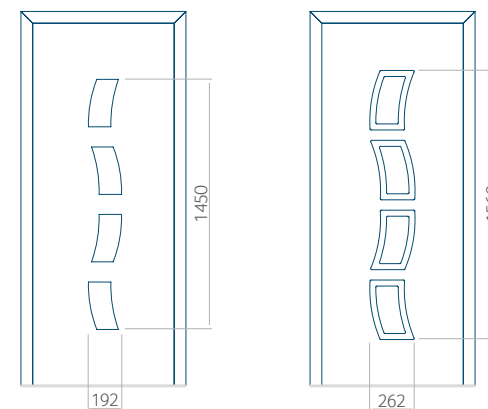

Minimale paneelafmetingen

PVC	ALU	WOOD
600x1650	600x1650	<input type="checkbox"/>

Maximale paneelafmetingen

PVC	ALU	WOOD
900x2100	1100x2300	<input type="checkbox"/>

Let op! Buitenaanzicht.
Het motief verandert niet tijdens het veranderen van de kant, waar de klink zit.