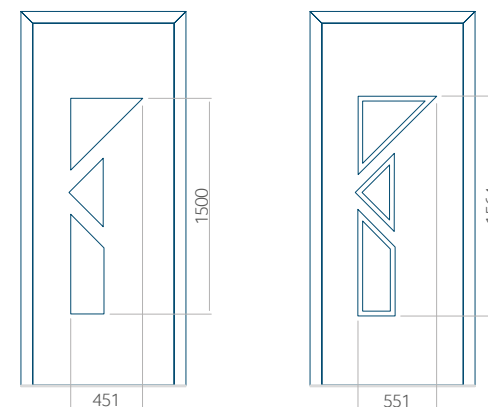

HPL	ALU	WOOD
●	●	●

INOX-versiering

PVC	ALU	WOOD
●	●	○

Minimale paneelafmetingen

PVC	ALU	WOOD
600x1650	600x1650	340x1400

Maximale paneelafmetingen

PVC	ALU	WOOD
900x2100	1100x2300	840x2240

Wij bieden panelen met twee soorten vulling aan: of uit poliurethaan schuim en multiplex (de PLUS-vulling) of uit geëxtrudeerd polystyreen (XPS) (de Classic-vulling).

Onafhankelijk daarvan zijn de panelen verkrijgbaar in dikten van 24, 36 of 48 mm. De buitenkant van onze panelen maken wij of uit HPL-platen, uit PVC en aluminium of uit aluminium platen, naar gelang de wensen van de klant en de technische vereisten. HPL-platen worden beplakt met folie, aluminium platen worden gepoedercoat. Houten deurpanelen zijn verkrijgbaar met dikten van 24, 36 of 46 mm.