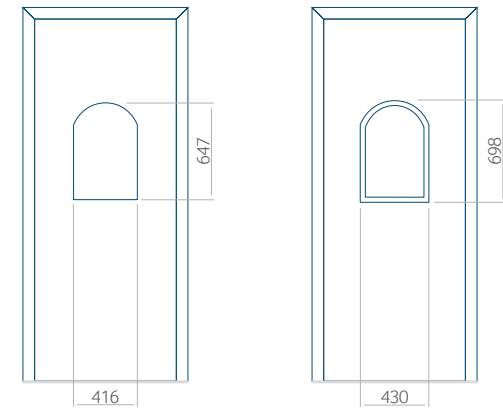

Onafhankelijk daarvan zijn de panelen verkrijgbaar in dikten van 24, 36 of 48 mm. De buitenkant van onze panelen maken wij of uit HPL-platen, uit PVC en aluminium of uit aluminium platen, naar gelang de wensen van de klant en de technische vereisten. HPL-platen worden beplakt met folie, aluminium platen worden gepondercoat. Houten deurpanelen zijn verkrijgbaar met dikten van 24, 36 of 46 mm.

Onafhankelijk daarvan zijn de panelen verkrijgbaar in dikten van 24, 36 of 48 mm. De buitenkant van onze panelen maken wij of uit HPL-platen, uit PVC en aluminium of uit aluminium platen, naar gelang de wensen van de klant en de technische vereisten. HPL-platen worden beplakt met folie, aluminium platen worden gepoedercoat. Houten deurpanelen zijn verkrijgbaar met dikten van 24, 36 of 46 mm.

Minimale paneelafmetingen

PVC	ALU	WOOD
600x1650	600x1650	340x1400

Maximale paneelafmetingen

PVC	ALU	WOOD
900x2100	1100x2300	840x2240

Let op! Buitenaanzicht.
Het motief verandert niet tijdens het veranderen van de kant, waar de klink zit.