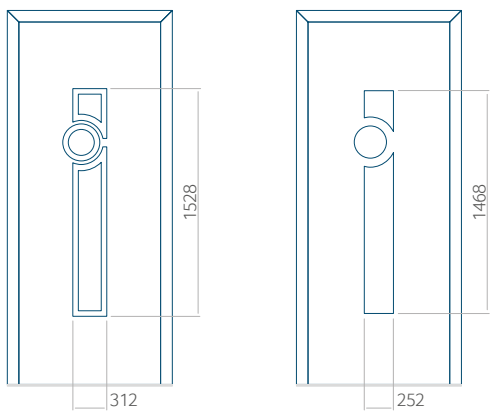

33 Paneelmodel

PVC	ALU	WOOD
●	●	○

Kleuren

AP/SAL	RAL	TEKNOS/RAL
●	●	○

Vulling

HPL	ALU	WOOD
●	●	○

INOX-versiering

PVC	ALU	WOOD
●	●	○

Minimale paneelafmetingen

PVC	ALU	WOOD
600x1650	600x1650	○