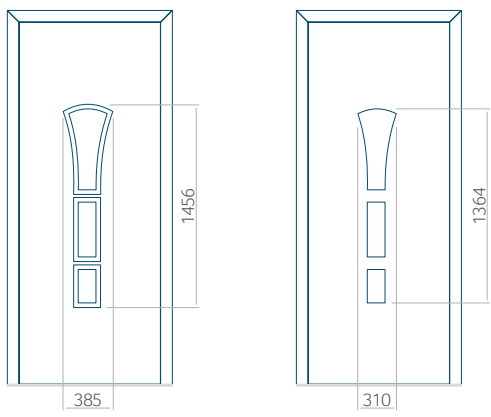

Minimale paneelafmetingen

PVC	ALU	WOOD
600x1650	600x1650	340x1400

Maximale paneelafmetingen

PVC	ALU	WOOD
900x2100	1100x2300	840x2240

Wij bieden panelen met twee soorten vulling aan: of uit poliurethaan schuim en multiplex (de PLUS-vulling) of uit geëxtrudeerd polystyreen (XPS) (de Classic-vulling).

Onafhankelijk daarvan zijn de panelen verkrijgbaar in dikten van 24, 36 of 48 mm. De buitenkant van onze panelen maken wij of uit HPL-platen, uit PVC en aluminium of uit aluminium platen, naar gelang de wensen van de klant en de technische vereisten. HPL-platen worden beplakt met folie, aluminium platen worden gepoedercoat. Houten deurpanelen zijn verkrijgbaar met dikten van 24, 36 of 46 mm.