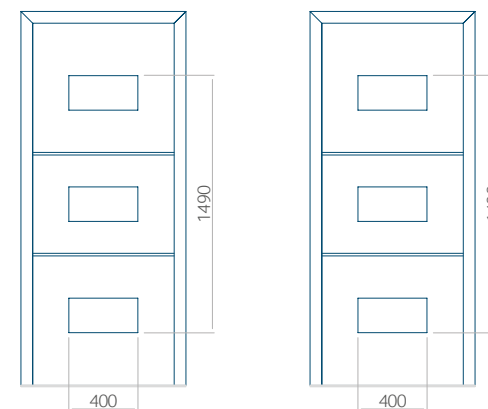

99 Paneelmodel

PVC	ALU	WOOD
☒	☒	☒

Kleuren

AP/SAL	RAL	TEKNOS/RAL
☒	☒	☒

Vulling

HPL	ALU	WOOD
☒	☒	☒

INOX-versiering

PVC	ALU	WOOD
☒	☒	☒

Minimale paneelafmetingen

PVC	ALU	WOOD
600x1650	600x1650	340x1400

Maximale paneelafmetingen

PVC	ALU	WOOD
900x2100	1100x2300	840x2240

Wij bieden panelen met twee soorten vulling aan: of uit poliurethaan schuim en multiplex (de PLUS-vulling) of uit geëxtrudeerd polystyreen (XPS) (de Classic-vulling).

Onafhankelijk daarvan zijn de panelen verkrijgbaar in dikten van 24, 36 of 48 mm. De buitenkant van onze panelen maken wij of uit HPL-platen, uit PVC en aluminium of uit aluminium platen, naar gelang de wensen van de klant en de technische vereisten. HPL-platen worden beplakt met folie, aluminium platen worden gepoedercoat. Houten deurpanelen zijn verkrijgbaar met dikten van 24, 36 of 46 mm.