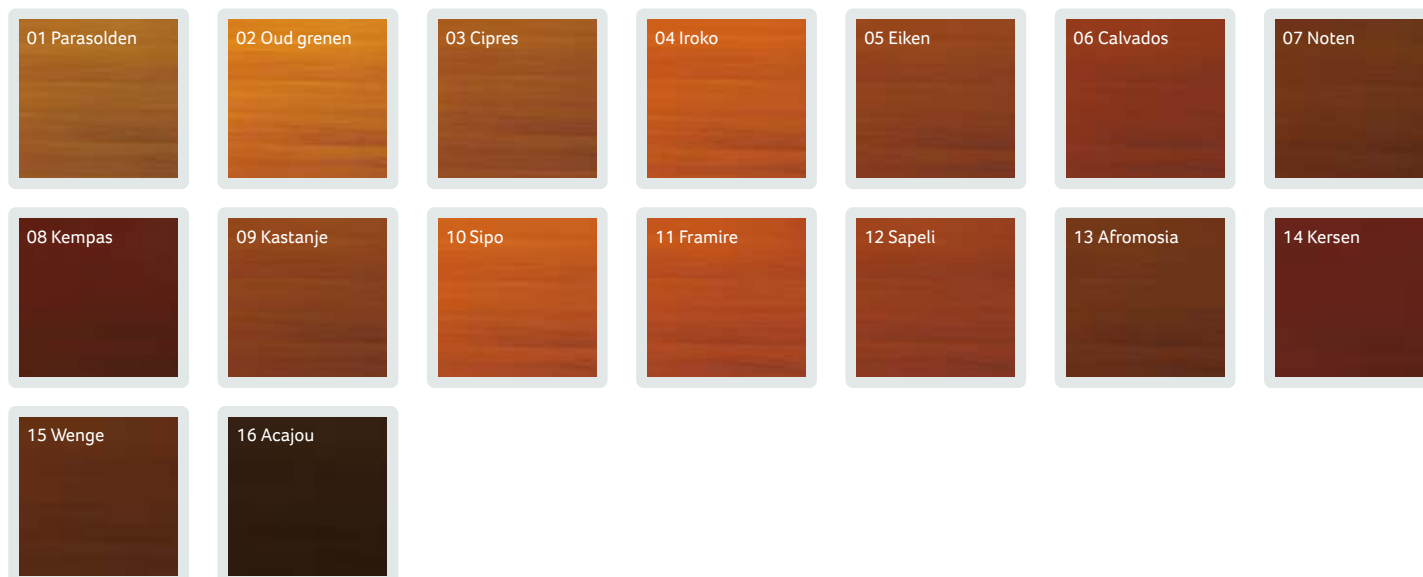

Kleurenpalet

WoodLine