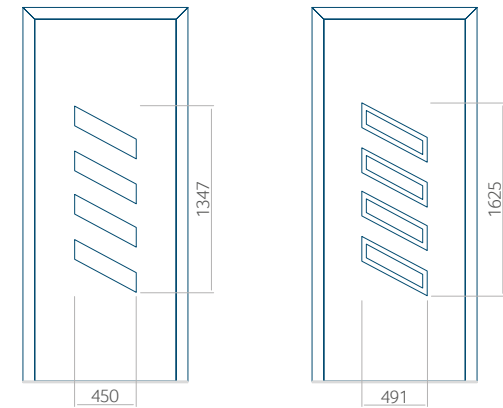

43 Paneelmodel

PVC	ALU	WOOD
☒	☒	☒

Kleuren

AP/SAL	RAL	TEKNOS/RAL
☒	☒	☒

Vulling

HPL	ALU	WOOD
☒	☒	☒

INOX-versiering

PVC	ALU	WOOD
☒	☒	☐

Minimale paneelafmetingen

PVC	ALU	WOOD
600x1650	600x1650	340x1400
INOX 600x1750	600x1750	○

Maximale paneelafmetingen

PVC	ALU	WOOD
900x2100	1100x2300	840x2240

Wij bieden panelen met twee soorten vulling aan: of uit poliurethaan schuim en multiplex (de PLUS-vulling) of uit geëxtrudeerd polystyreen (XPS) (de Classic-vulling).

Onafhankelijk daarvan zijn de panelen verkrijgbaar in dikten van 24, 36 of 48 mm. De buitenkant van onze panelen maken wij of uit HPL-platen, uit PVC en aluminium of uit aluminium platen, naar gelang de wensen van de klant en de technische vereisten. HPL-platen worden beplakt met folie, aluminium platen worden gepoedercoat. Houten deurpanelen zijn verkrijgbaar met dikten van 24, 36 of 46 mm.