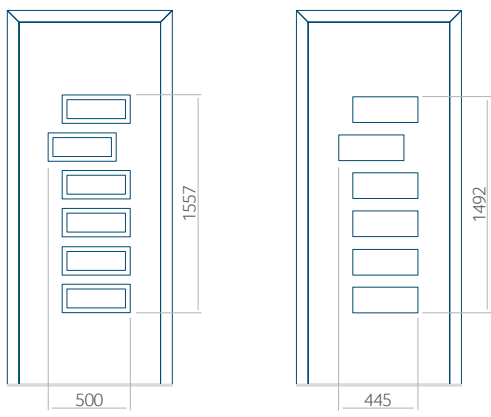

Minimale paneelafmetingen

PVC	ALU	WOOD
600x1650	600x1650	<input type="checkbox"/>

Maximale paneelafmetingen

PVC	ALU	WOOD
900x2100	1100x2300	<input type="checkbox"/>

Wij bieden panelen met twee soorten vulling aan: of uit poliurethaan schuim en multiplex (de PLUS-vulling) of uit geëxtrudeerd polystyreen (XPS) (de Classic-vulling).

Onafhankelijk daarvan zijn de panelen verkrijgbaar in dikten van 24, 36 of 48 mm. De buitenkant van onze panelen maken wij of uit HPL-platen, uit PVC en aluminium of uit aluminium platen, naar gelang de wensen van de klant en de technische vereisten. HPL-platen worden beplakt met folie, aluminium platen worden gepoedercoat. Houten deurpanelen zijn verkrijgbaar met dikten van 24, 36 of 46 mm.