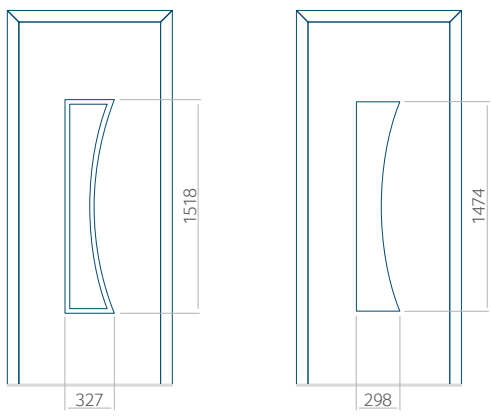

Minimale paneelafmetingen

PVC	ALU	WOOD
600x1650	600x1650	340x1400

Maximale paneelafmetingen

PVC	ALU	WOOD
900x2100	1100x2300	840x2240

Wij bieden panelen met twee soorten vulling aan: of uit poliurethaan schuim en multiplex (de PLUS-vulling) of uit geëxtrudeerd polystyreen (XPS) (de Classic-vulling).

Onafhankelijk daarvan zijn de panelen verkrijgbaar in dikten van 24, 36 of 48 mm. De buitenkant van onze panelen maken wij of uit HPL-platen, uit PVC en aluminium of uit aluminium platen, naar gelang de wensen van de klant en de technische vereisten. HPL-platen worden beplakt met folie, aluminium platen worden gepoedercoat. Houten deurpanelen zijn verkrijgbaar met dikten van 24, 36 of 46 mm.