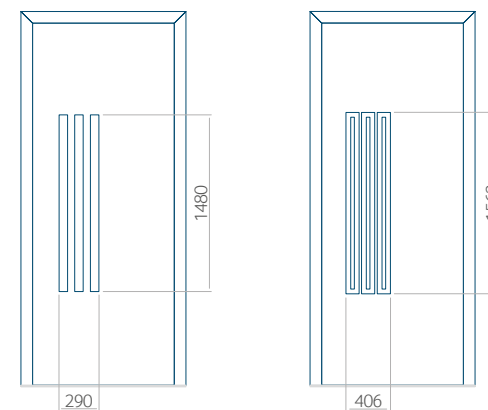

Maximale paneelafmetingen

PVC	ALU	WOOD
900x2100	1100x2300	<input type="checkbox"/>

Wij bieden panelen met twee soorten vulling aan: of uit poliurethaan schuim en multiplex (de PLUS-vulling) of uit geëxtrudeerd polystyreen (XPS) (de Classic-vulling).

Onafhankelijk daarvan zijn de panelen verkrijgbaar in dikten van 24, 36 of 48 mm. De buitenkant van onze panelen maken wij of uit HPL-platen, uit PVC en aluminium of uit aluminium platen, naar gelang de wensen van de klant en de technische vereisten. HPL-platen worden beplakt met folie, aluminium platen worden gepoedercoat. Houten deurpanelen zijn verkrijgbaar met dikten van 24, 36 of 46 mm.