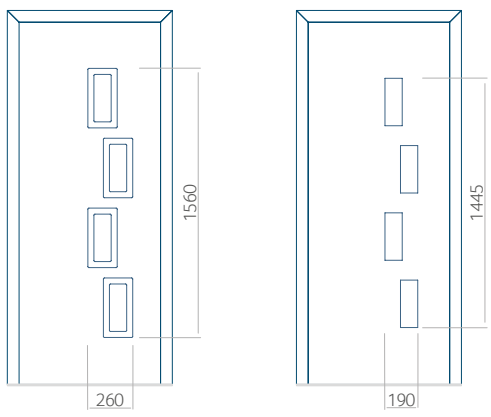

Onafhankelijk daarvan zijn de panelen verkrijgbaar in dikten van 24, 36 of 48 mm. De buitenkant van onze panelen maken wij of uit HPL-platen, uit PVC en aluminium of uit aluminium platen, naar gelang de wensen van de klant en de technische vereisten. HPL-platen worden beplakt met folie, aluminium platen worden gepoedercoat. Houten deurpanelen zijn verkrijgbaar met dikten van 24, 36 of 46 mm.