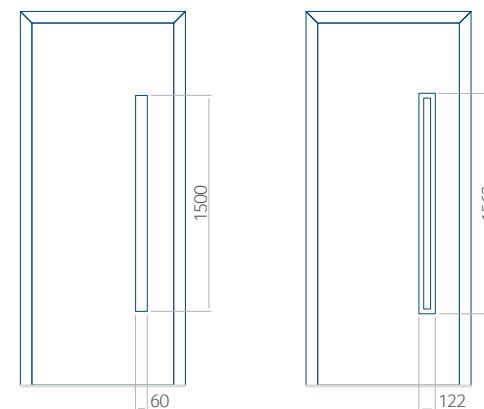

29 Paneelmodel

PVC	ALU	WOOD
☒	☒	☒

Kleuren

AP/SAL	RAL	TEKNOS/RAL
☒	☒	☒

Vulling

HPL	ALU	WOOD
☒	☒	☒

INOX-versiering

PVC	ALU	WOOD
☒	☒	☒

Minimale paneelafmetingen

PVC	ALU	WOOD
600x1650	600x1650	340x1400

Maximale paneelafmetingen

PVC	ALU	WOOD
900x2100	1100x2300	840x2240

Wij bieden panelen met twee soorten vulling aan: of uit poliurethaan schuim en multiplex (de PLUS-vulling) of uit geëxtrudeerd polystyreen (XPS) (de Classic-vulling).

Onafhankelijk daarvan zijn de panelen verkrijgbaar in dikten van 24, 36 of 48 mm. De buitenkant van onze panelen maken wij of uit HPL-platen, uit PVC en aluminium of uit aluminium platen, naar gelang de wensen van de klant en de technische vereisten. HPL-platen worden beplakt met folie, aluminium platen worden gepoedercoat. Houten deurpanelen zijn verkrijgbaar met dikten van 24, 36 of 46 mm.