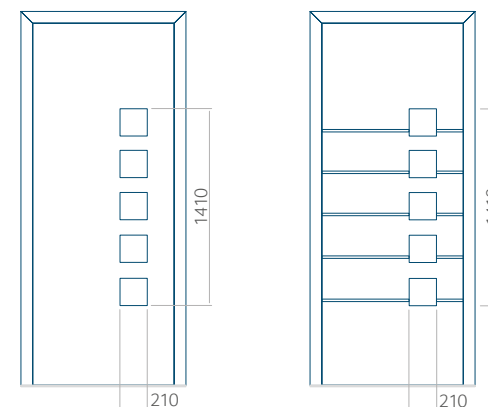

50 Paneelmodel

PVC	ALU	WOOD
☒	☒	☒

Kleuren

AP/SAL	RAL	TEKNOS/RAL
☒	☒	☒

Vulling

HPL	ALU	WOOD
☒	☒	☒

INOX-versiering

PVC	ALU	WOOD
☒	☒	☐

Minimale paneelafmetingen

PVC	ALU	WOOD
600x1650	600x1650	340x1400

Maximale paneelafmetingen

PVC	ALU	WOOD
900x2100	1100x2300	840x2240

Wij bieden panelen met twee soorten vulling aan: of uit poliurethaan schuim en multiplex (de PLUS-vulling) of uit geëxtrudeerd polystyreen (XPS) (de Classic-vulling).

Onafhankelijk daarvan zijn de panelen verkrijgbaar in dikten van 24, 36 of 48 mm. De buitenkant van onze panelen maken wij of uit HPL-platen, uit PVC en aluminium of uit aluminium platen, naar gelang de wensen van de klant en de technische vereisten. HPL-platen worden beplakt met folie, aluminium platen worden gepondercoat. Houten deurpanelen zijn verkrijgbaar met dikten van 24, 36 of 46 mm.