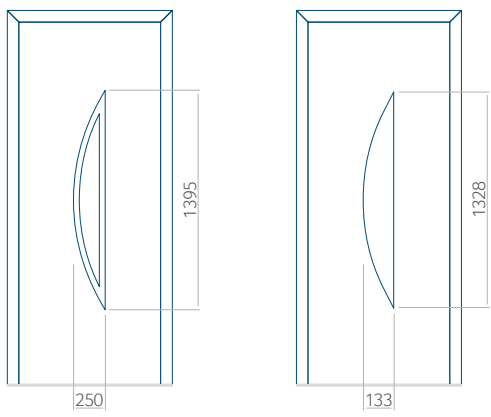

Minimale paneelafmetingen

PVC	ALU	WOOD
600x1650	600x1650	<input type="radio"/>

Maximale paneelafmetingen

PVC	ALU	WOOD
900x2100	1100x2300	<input type="radio"/>

Wij bieden panelen met twee soorten vulling aan: of uit poliurethaan schuim en multiplex (de PLUS-vulling) of uit geëxtrudeerd polystyreen (XPS) (de Classic-vulling).

Onafhankelijk daarvan zijn de panelen verkrijgbaar in dikten van 24, 36 of 48 mm. De buitenkant van onze panelen maken wij of uit HPL-platen, uit PVC en aluminium of uit aluminium platen, naar gelang de wensen van de klant en de technische vereisten. HPL-platen worden beplakt met folie, aluminium platen worden gepoedercoat. Houten deurpanelen zijn verkrijgbaar met dikten van 24, 36 of 46 mm.