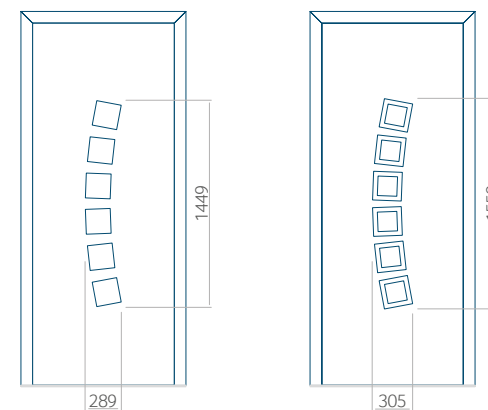

Minimale paneelafmetingen

PVC	ALU	WOOD
600x1650	600x1650	340x1400

Maximale paneelafmetingen

PVC	ALU	WOOD
900x2100	1100x2300	840x2240

Let op! Buitenaanzicht.
Het motief verandert niet tijdens het veranderen van de kant, waar de klink zit.