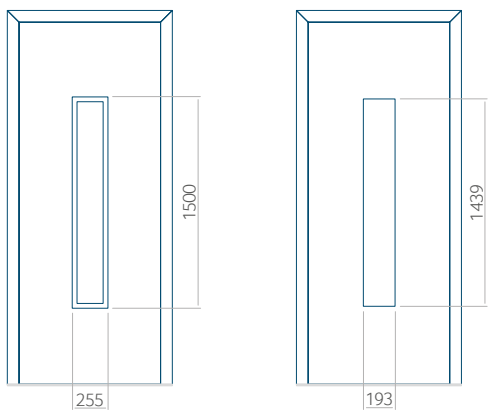

54 Paneelmodel

PVC	ALU	WOOD
☒	☒	☒

Kleuren

AP/SAL	RAL	TEKNOS/RAL
☒	☒	☒

Vulling

HPL	ALU	WOOD
☒	☒	☒

INOX-versiering

PVC	ALU	WOOD
☒	☒	☒

Minimale paneelafmetingen

PVC	ALU	WOOD
600x1650	600x1650	340x1400