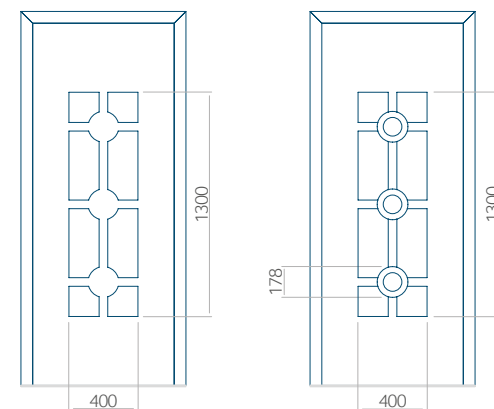

Onafhankelijk daarvan zijn de panelen verkrijgbaar in dikten van 24, 36 of 48 mm. De buitenkant van onze panelen maken wij of uit HPL-platen, uit PVC en aluminium of uit aluminium platen, naar gelang de wensen van de klant en de technische vereisten. HPL-platen worden beplakt met folie, aluminium platen worden gepoedercoat. Houten deurpanelen zijn verkrijgbaar met dikten van 24, 36 of 46 mm.