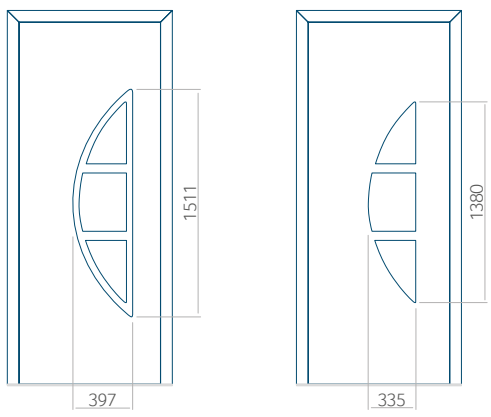

56 Paneelmodel

PVC	ALU	WOOD
☒	☒	☐

Kleuren

AP/SAL	RAL	TEKNOS/RAL
☒	☒	☐

Vulling

HPL	ALU	WOOD
☒	☒	☐

INOX-versiering

PVC	ALU	WOOD
☒	☒	☐

Minimale paneelafmetingen

PVC	ALU	WOOD
600x1650	600x1650	☐