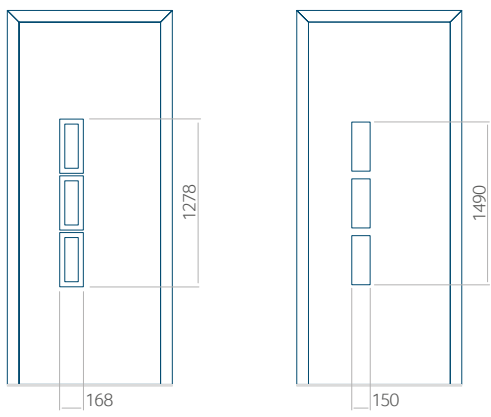

Minimale paneelafmetingen

PVC	ALU	WOOD
600x1650	600x1650	<input type="checkbox"/>

Maximale paneelafmetingen

PVC	ALU	WOOD
900x2100	1100x2300	<input type="checkbox"/>

Wij bieden panelen met twee soorten vulling aan: of uit poliurethaan schuim en multiplex (de PLUS-vulling) of uit geëxtrudeerd polystyreen (XPS) (de Classic-vulling).

Onafhankelijk daarvan zijn de panelen verkrijgbaar in dikten van 24, 36 of 48 mm. De buitenkant van onze panelen maken wij of uit HPL-platen, uit PVC en aluminium of uit aluminium platen, naar gelang de wensen van de klant en de technische vereisten. HPL-platen worden beplakt met folie, aluminium platen worden gepoedercoat. Houten deurpanelen zijn verkrijgbaar met dikten van 24, 36 of 46 mm.