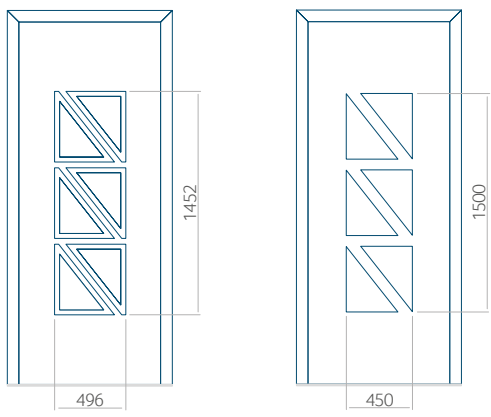

Onafhankelijk daarvan zijn de panelen verkrijgbaar in dikten van 24, 36 of 48 mm. De buitenkant van onze panelen maken wij of uit HPL-platen, uit PVC en aluminium of uit aluminium platen, naar gelang de wensen van de klant en de technische vereisten. HPL-platen worden beplakt met folie, aluminium platen worden gepoedercoat. Houten deurpanelen zijn verkrijgbaar met dikten van 24, 36 of 46 mm.

INOX-versiering

PVC	ALU	WOOD
<input checked="" type="radio"/>	<input checked="" type="radio"/>	<input type="radio"/>

Minimale paneelafmetingen

PVC	ALU	WOOD
600x1650	600x1650	<input type="radio"/>

Maximale paneelafmetingen