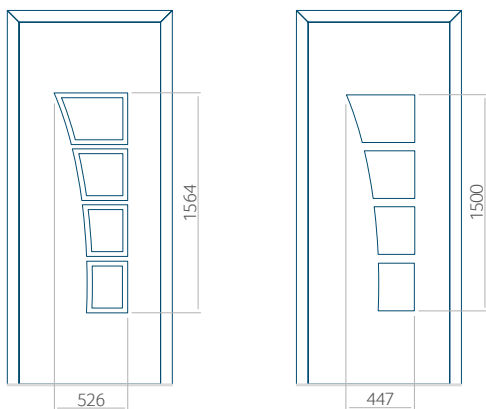

52 Paneelmodel

PVC	ALU	WOOD
●	●	●

Kleuren

AP/SAL	RAL	TEKNOS/RAL
●	●	●

Vulling

HPL	ALU	WOOD
●	●	●

INOX-versiering

PVC	ALU	WOOD
●	●	○

Minimale paneelafmetingen

PVC	ALU	WOOD
600x1650	600x1650	340x1400