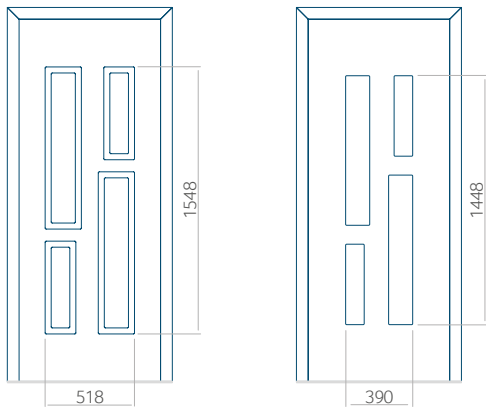

Onafhankelijk daarvan zijn de panelen verkrijgbaar in dikten van 24, 36 of 48 mm. De buitenkant van onze panelen maken wij of uit HPL-platen, uit PVC en aluminium of uit aluminium platen, naar gelang de wensen van de klant en de technische vereisten. HPL-platen worden beplakt met folie, aluminium platen worden gepoedercoat. Houten deurpanelen zijn verkrijgbaar met dikten van 24, 36 of 46 mm.