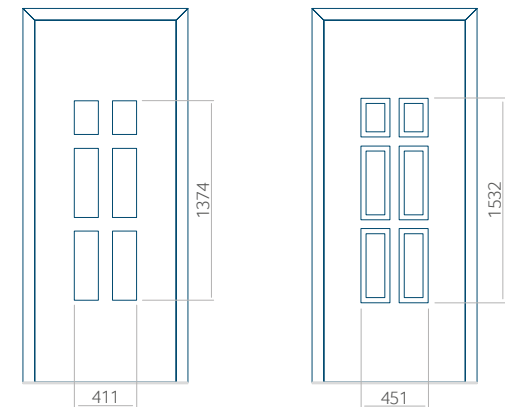

46 Paneelmodel

PVC	ALU	WOOD
☒	☒	☒

Kleuren

AP/SAL	RAL	TEKNOS/RAL
☒	☒	☒

Vulling

HPL	ALU	WOOD
☒	☒	☒

INOX-versiering

PVC	ALU	WOOD
☒	☒	☒

Minimale paneelafmetingen

PVC	ALU	WOOD
600x1650	600x1650	340x1400

Maximale paneelafmetingen

PVC	ALU	WOOD
900x2100	1100x2300	840x2240

Wij bieden panelen met twee soorten vulling aan: of uit poliurethaan schuim en multiplex (de PLUS-vulling) of uit geëxtrudeerd polystyreen (XPS) (de Classic-vulling).

Onafhankelijk daarvan zijn de panelen verkrijgbaar in dikten van 24, 36 of 48 mm. De buitenkant van onze panelen maken wij of uit HPL-platen, uit PVC en aluminium of uit aluminium platen, naar gelang de wensen van de klant en de technische vereisten. HPL-platen worden beplakt met folie, aluminium platen worden gepoedercoat. Houten deurpanelen zijn verkrijgbaar met dikten van 24, 36 of 46 mm.