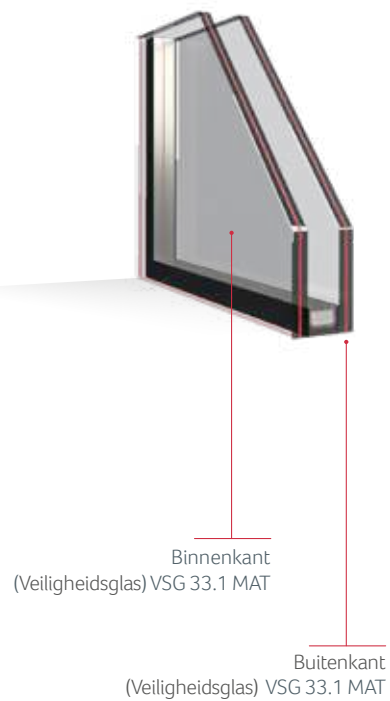

Paneel 24 mm

Paneel 36 mm

Paneel 48 mm

Bij elk glaspakket kan een sierruit uit ons aanbod worden toegepast.

EkoVitre

Glaspanelen

De tijdloze elegantie, eindeloze mogelijkheden met betrekking tot de vormen en de afwerking en steeds betere gebruikseigenschappen van glas zorgen voor belangstelling en trekken de aandacht van architecten over de hele wereld. Dit heeft ons ertoe bewogen, om een exclusieve, tijdloze lijn van deurpanelen te ontwikkelen, die wij EkoVire genoemd hebben.