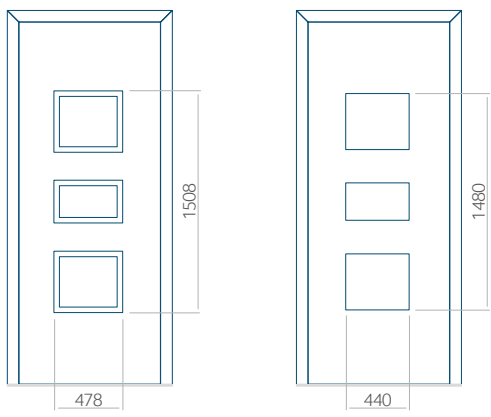

Onafhankelijk daarvan zijn de panelen verkrijgbaar in dikten van 24, 36 of 48 mm. De buitenkant van onze panelen maken wij of uit HPL-platen, uit PVC en aluminium of uit aluminium platen, naar gelang de wensen van de klant en de technische vereisten. HPL-platen worden beplakt met folie, aluminium platen worden gepoedercoat. Houten deurpanelen zijn verkrijgbaar met dikten van 24, 36 of 46 mm.

Minimale paneelafmetingen

PVC	ALU	WOOD
600x1650	600x1650	340x1400

Maximale paneelafmetingen

PVC	ALU	WOOD
900x2100	1100x2300	840x2240

Wij bieden panelen met twee soorten vulling aan: of uit poliurethaan schuim en multiplex (de PLUS-vulling) of uit geëxtrudeerd polystyreen (XPS) (de Classic-vulling).