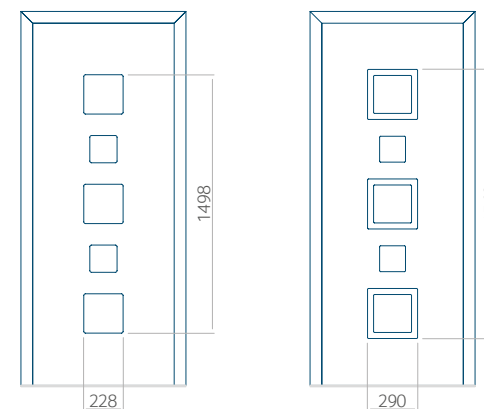

95 Paneelmodel

PVC	ALU	WOOD
☒	☒	☒

Kleuren

AP/SAL	RAL	TEKNOS/RAL
☒	☒	☒

Vulling

HPL	ALU	WOOD
☒	☒	☒

INOX-versiering

PVC	ALU	WOOD
☒	☒	☒

Minimale paneelafmetingen

PVC	ALU	WOOD
600x1650	600x1650	340x1400

Maximale paneelafmetingen

PVC	ALU	WOOD
900x2100	1100x2300	840x2240

Wij bieden panelen met twee soorten vulling aan: of uit poliurethaan schuim en multiplex (de PLUS-vulling) of uit geëxtrudeerd polystyreen (XPS) (de Classic-vulling).

Onafhankelijk daarvan zijn de panelen verkrijgbaar in dikten van 24, 36 of 48 mm. De buitenkant van onze panelen maken wij of uit HPL-platen, uit PVC en aluminium of uit aluminium platen, naar gelang de wensen van de klant en de technische vereisten. HPL-platen worden beplakt met folie, aluminium platen worden gepoedercoat. Houten deurpanelen zijn verkrijgbaar met dikten van 24, 36 of 46 mm.