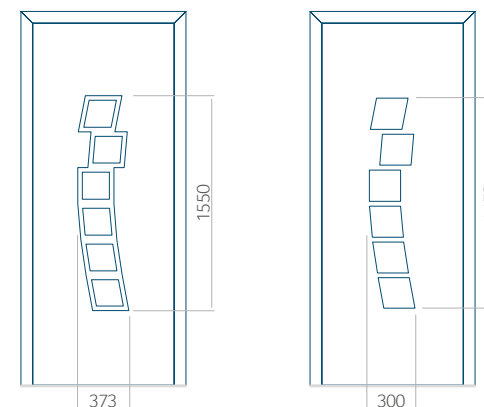

36 Paneelmodel

PVC	ALU	WOOD
☒	☒	☒

Kleuren

AP/SAL	RAL	TEKNOS/RAL
☒	☒	☒

Vulling

HPL	ALU	WOOD
☒	☒	☒

INOX-versiering

PVC	ALU	WOOD
☒	☒	☐

Minimale paneelafmetingen

PVC	ALU	WOOD
600x1650	600x1650	340x1400

Maximale paneelafmetingen

PVC	ALU	WOOD
900x2100	1100x2300	840x2240

Wij bieden panelen met twee soorten vulling aan: of uit poliurethaan schuim en multiplex (de PLUS-vulling) of uit geëxtrudeerd polystyreen (XPS) (de Classic-vulling).

Onafhankelijk daarvan zijn de panelen verkrijgbaar in dikten van 24, 36 of 48 mm. De buitenkant van onze panelen maken wij of uit HPL-platen, uit PVC en aluminium of uit aluminium platen, naar gelang de wensen van de klant en de technische vereisten. HPL-platen worden beplakt met folie, aluminium platen worden gepoedercoat. Houten deurpanelen zijn verkrijgbaar met dikten van 24, 36 of 46 mm.