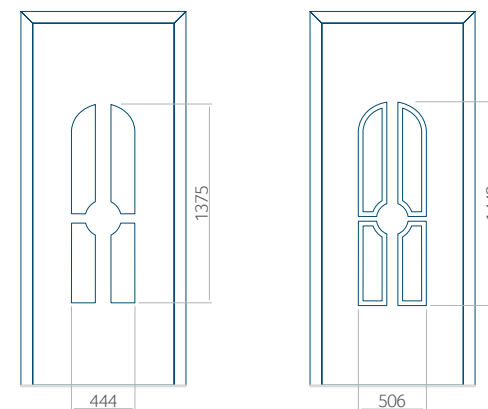

Onafhankelijk daarvan zijn de panelen verkrijgbaar in dikten van 24, 36 of 48 mm. De buitenkant van onze panelen maken wij of uit HPL-platen, uit PVC en aluminium of uit aluminium platen, naar gelang de wensen van de klant en de technische vereisten. HPL-platen worden beplakt met folie, aluminium platen worden gepoedercoat. Houten deurpanelen zijn verkrijgbaar met dikten van 24, 36 of 46 mm.

Minimale paneelafmetingen

PVC	ALU	WOOD
600x1650	600x1650	340x1400

Maximale paneelafmetingen

PVC	ALU	WOOD
900x2100	1100x2300	840x2240

Let op! Buitenaanzicht.
Het motief verandert niet tijdens het veranderen van de kant, waar de klink zit.