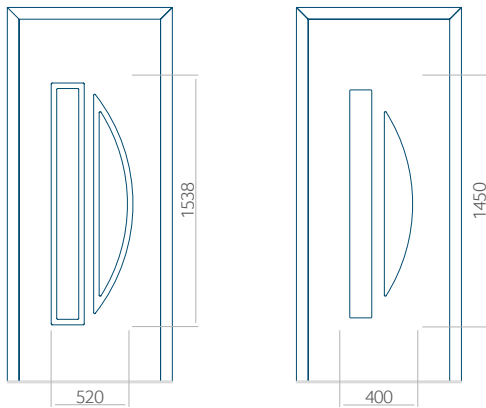

Onafhankelijk daarvan zijn de panelen verkrijgbaar in dikten van 24, 36 of 48 mm. De buitenkant van onze panelen maken wij of uit HPL-platen, uit PVC en aluminium of uit aluminium platen, naar gelang de wensen van de klant en de technische vereisten. HPL-platen worden beplakt met folie, aluminium platen worden gepoedercoat. Houten deurpanelen zijn verkrijgbaar met dikten van 24, 36 of 46 mm.