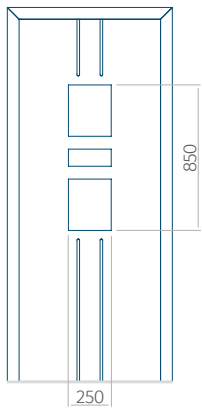

93 Paneelmodel

PVC	ALU	WOOD
☒	☒	☐

Kleuren

AP/SAL	RAL	TEKNOS/RAL
☒	☒	☐

Vulling

HPL	ALU	WOOD
☒	☒	☐

INOX-versiering

PVC	ALU	WOOD
☒	☒	☐

Minimale paneelafmetingen

PVC	ALU	WOOD
600x1650	600x1650	☐