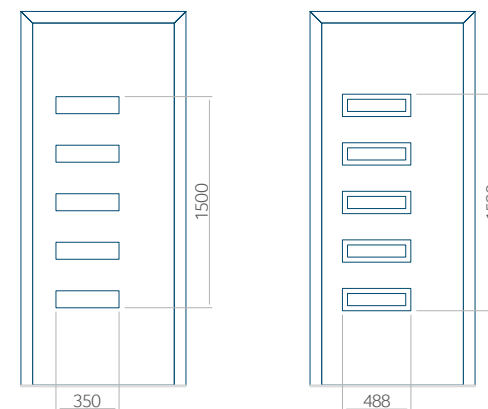

20 Paneelmodel

PVC	ALU	WOOD
☒	☒	☒

Kleuren

AP/SAL	RAL	TEKNOS/RAL
☒	☒	☒

Vulling

HPL	ALU	WOOD
☒	☒	☒

INOX-versiering

PVC	ALU	WOOD
☒	☒	☒

Minimale paneelafmetingen

PVC	ALU	WOOD
600x1650	600x1650	340x1400

Maximale paneelafmetingen

PVC	ALU	WOOD
900x2100	1100x2300	840x2240

Wij bieden panelen met twee soorten vulling aan: of uit poliurethaan schuim en multiplex (de PLUS-vulling) of uit geëxtrudeerd polystyreen (XPS) (de Classic-vulling).

Onafhankelijk daarvan zijn de panelen verkrijgbaar in dikten van 24, 36 of 48 mm. De buitenkant van onze panelen maken wij of uit HPL-platen, uit PVC en aluminium of uit aluminium platen, naar gelang de wensen van de klant en de technische vereisten. HPL-platen worden beplakt met folie, aluminium platen worden gepoedercoat. Houten deurpanelen zijn verkrijgbaar met dikten van 24, 36 of 46 mm.