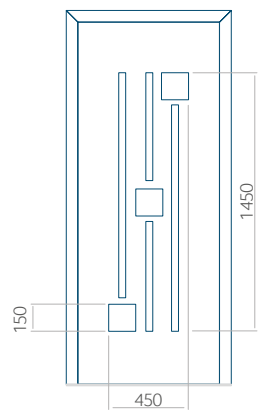

Onafhankelijk daarvan zijn de panelen verkrijgbaar in dikten van 24, 36 of 48 mm. De buitenkant van onze panelen maken wij of uit HPL-platen, uit PVC en aluminium of uit aluminium platen, naar gelang de wensen van de klant en de technische vereisten. HPL-platen worden beplakt met folie, aluminium platen worden gepoedercoat. Houten deurpanelen zijn verkrijgbaar met dikten van 24, 36 of 46 mm.