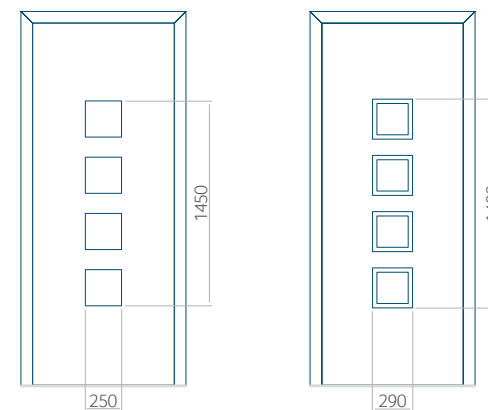

25 Paneelmodel

PVC	ALU	WOOD
☒	☒	☒

Kleuren

AP/SAL	RAL	TEKNOS/RAL
☒	☒	☒

Vulling

HPL	ALU	WOOD
☒	☒	☒

INOX-versiering

PVC	ALU	WOOD
☒	☒	☒

Minimale paneelafmetingen

PVC	ALU	WOOD
600x1650	600x1650	340x1400

Maximale paneelafmetingen

PVC	ALU	WOOD
900x2100	1100x2300	840x2240

Wij bieden panelen met twee soorten vulling aan: of uit poliurethaan schuim en multiplex (de PLUS-vulling) of uit geëxtrudeerd polystyreen (XPS) (de Classic-vulling).

Onafhankelijk daarvan zijn de panelen verkrijgbaar in dikten van 24, 36 of 48 mm. De buitenkant van onze panelen maken wij of uit HPL-platen, uit PVC en aluminium of uit aluminium platen, naar gelang de wensen van de klant en de technische vereisten. HPL-platen worden beplakt met folie, aluminium platen worden gepoedercoat. Houten deurpanelen zijn verkrijgbaar met dikten van 24, 36 of 46 mm.