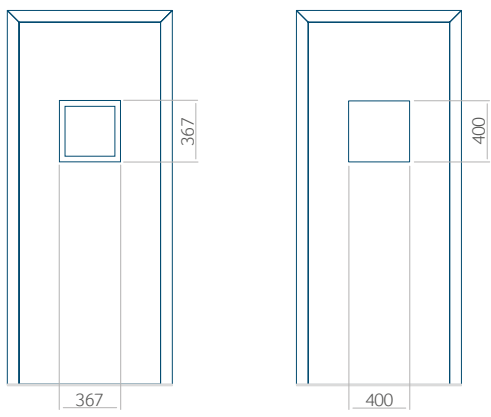

Minimale paneelafmetingen

PVC	ALU	WOOD
600x1650	600x1650	340x1400

Maximale paneelafmetingen

PVC	ALU	WOOD
900x2100	1100x2300	840x2240

Wij bieden panelen met twee soorten vulling aan: of uit poliurethaan schuim en multiplex (de PLUS-vulling) of uit geëxtrudeerd polystyreen (XPS) (de Classic-vulling).

Onafhankelijk daarvan zijn de panelen verkrijgbaar in dikten van 24, 36 of 48 mm. De buitenkant van onze panelen maken wij of uit HPL-platen, uit PVC en aluminium of uit aluminium platen, naar gelang de wensen van de klant en de technische vereisten. HPL-platen worden beplakt met folie, aluminium platen worden gepoedercoat. Houten deurpanelen zijn verkrijgbaar met dikten van 24, 36 of 46 mm.