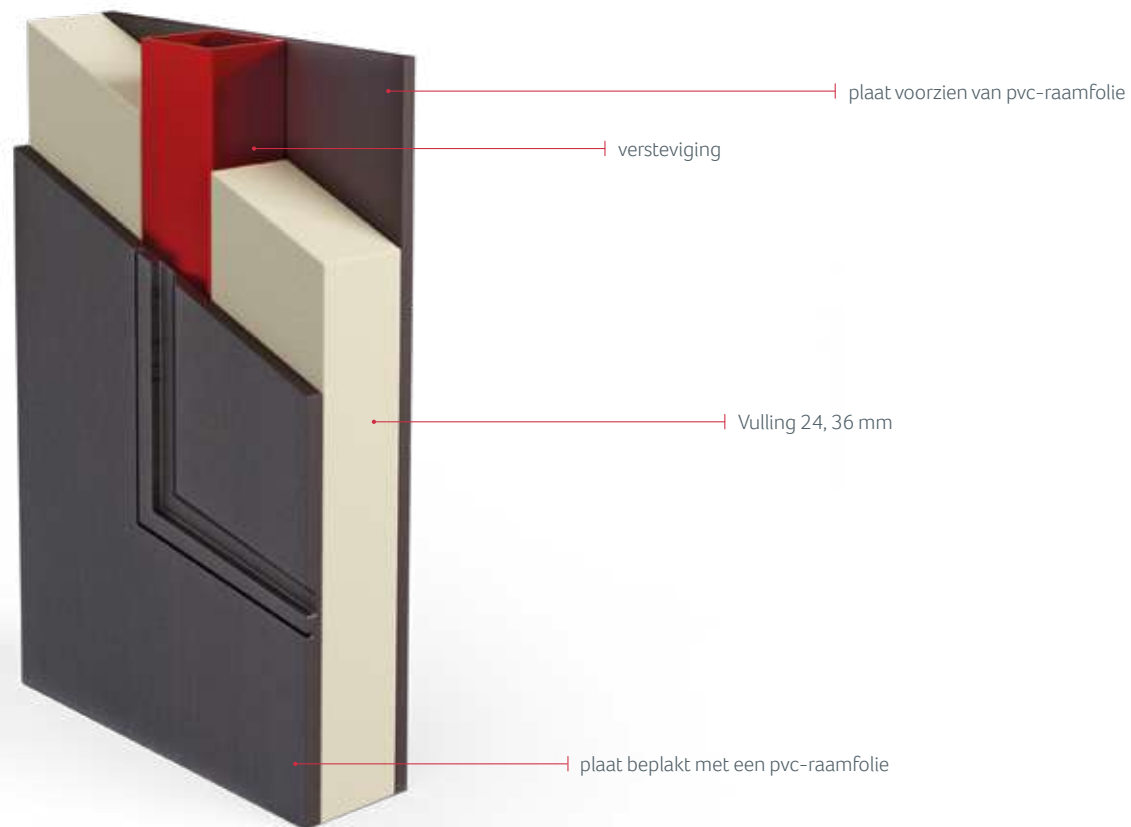

Deze panelen zijn gemaakt uit speciale HIDROFUGO-Finsa bouwplaten, die bestendig zijn tegen weersomstandigheden, en Kleiberit lijm (thermische bestendigheid -40 – 130°C). Binnenin hebben ze een plaat uit poliurethaan schuim. Aan de buitenkant zijn deze panelen afgewerkt met een Renolit- of met een Hornschuh-folie.

- warmteoverdrachtscoëfficiënt 0,74^{**} (gecertificeerd) W/(m²•K)
- beglazing [24 mm] U= 1,0 W/(m²•K)
- binnenvulling uit poliurethaan schuim* $\lambda = 0,022$ W/(m²•K)
- binnen- en buitenlaag van HIDROFUGO-plaat – 6 mm
- paneeldikte 36 mm en 48 mm

* de dikte van de plaat uit poliurethaan schuim bedraagt 24mm bij panelen met een dikte van 36mm, respectievelijk 36mm bij panelen met een dikte van 48mm

** vol paneel zonder beglazing