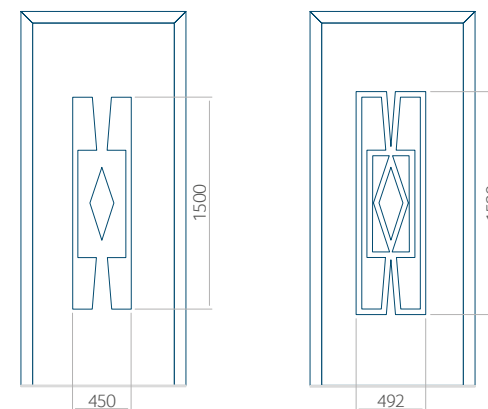

04 Paneelmodel

PVC	ALU	WOOD
☒	☒	☐

Kleuren

AP/SAL	RAL	TEKNOS/RAL
☒	☒	☐

Vulling

HPL	ALU	WOOD
☒	☒	☐

INOX-versiering

PVC	ALU	WOOD
☒	☒	☐

Minimale paneelafmetingen

PVC	ALU	WOOD
600x1650	600x1650	☐

Maximale paneelafmetingen

PVC	ALU	WOOD
900x2100	1100x2300	☐

Wij bieden panelen met twee soorten vulling aan: of uit poliurethaan schuim en multiplex (de PLUS-vulling) of uit geëxtrudeerd polystyreen (XPS) (de Classic-vulling).

Onafhankelijk daarvan zijn de panelen verkrijgbaar in dikten van 24, 36 of 48 mm. De buitenkant van onze panelen maken wij of uit HPL-platen, uit PVC en aluminium of uit aluminium platen, naar gelang de wensen van de klant en de technische vereisten. HPL-platen worden beplakt met folie, aluminium platen worden gepoedercoat. Houten deurpanelen zijn verkrijgbaar met dikten van 24, 36 of 46 mm.