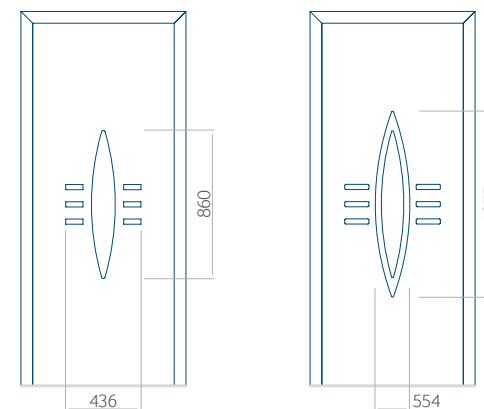

97 Paneelmodel

PVC	ALU	WOOD
☒	☒	☐

Kleuren

AP/SAL	RAL	TEKNOS/RAL
☒	☒	☐

Vulling

HPL	ALU	WOOD
☒	☒	☐

INOX-versiering

PVC	ALU	WOOD
☒	☒	☐

Minimale paneelafmetingen

PVC	ALU	WOOD
600x1650	600x1650	☐

Maximale paneelafmetingen

PVC	ALU	WOOD
900x2100	1100x2300	☐

Wij bieden panelen met twee soorten vulling aan: of uit poliurethaan schuim en multiplex (de PLUS-vulling) of uit geëxtrudeerd polystyreen (XPS) (de Classic-vulling).

Onafhankelijk daarvan zijn de panelen verkrijgbaar in dikten van 24, 36 of 48 mm. De buitenkant van onze panelen maken wij of uit HPL-platen, uit PVC en aluminium of uit aluminium platen, naar gelang de wensen van de klant en de technische vereisten. HPL-platen worden beplakt met folie, aluminium platen worden gepoedercoat. Houten deurpanelen zijn verkrijgbaar met dikten van 24, 36 of 46 mm.