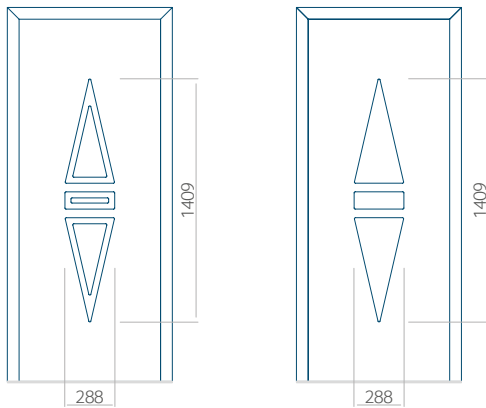

Onafhankelijk daarvan zijn de panelen verkrijgbaar in dikten van 24, 36 of 48 mm. De buitenkant van onze panelen maken wij of uit HPL-platen, uit PVC en aluminium of uit aluminium platen, naar gelang de wensen van de klant en de technische vereisten. HPL-platen worden beplakt met folie, aluminium platen worden gepoedercoat. Houten deurpanelen zijn verkrijgbaar met dikten van 24, 36 of 46 mm.