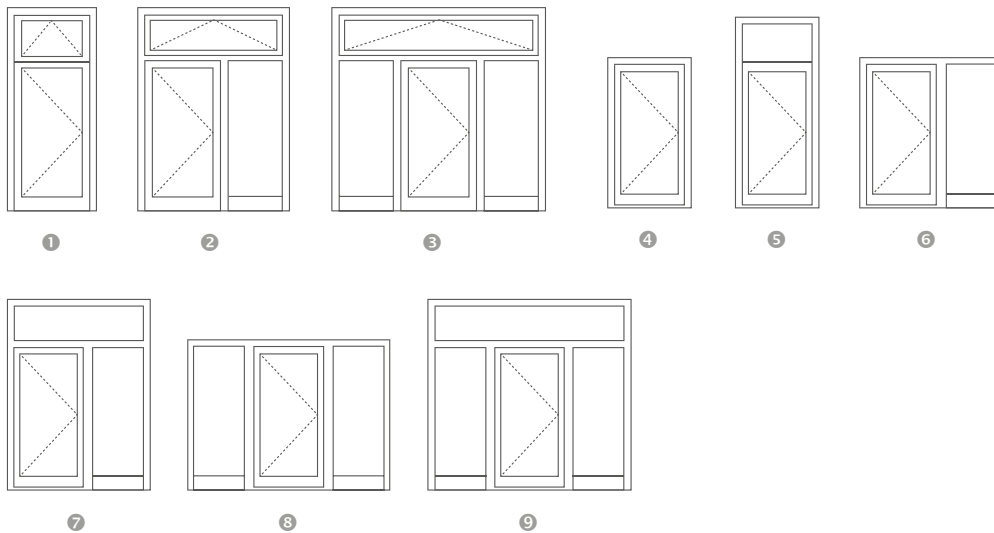

Estetisch decoratieve panelen verkrijgbaar in RAL kleuren en houtnerf.

De vier constructievarianten ST, SI, SI+ en AERO met zeer goede thermische prestaties.

De afdichtingen verzekeren een hoge dichtheid tegen water en wind, wat het gebruikscomfort en de duurzaamheid ten goede komt.