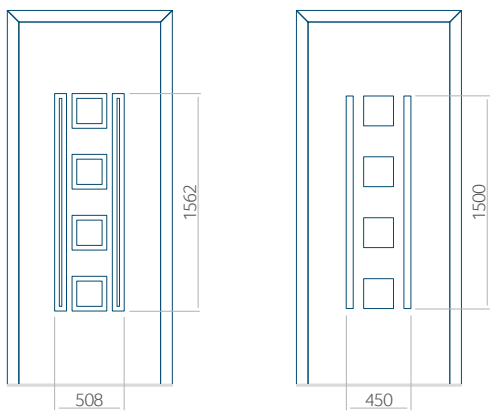

Onafhankelijk daarvan zijn de panelen verkrijgbaar in dikten van 24, 36 of 48 mm. De buitenkant van onze panelen maken wij of uit HPL-platen, uit PVC en aluminium of uit aluminium platen, naar gelang de wensen van de klant en de technische vereisten. HPL-platen worden beplakt met folie, aluminium platen worden gepoedercoat. Houten deurpanelen zijn verkrijgbaar met dikten van 24, 36 of 46 mm.

Minimale paneelafmetingen

PVC	ALU	WOOD
600x1650	600x1650	340x1400

Maximale paneelafmetingen

PVC	ALU	WOOD
900x2100	1100x2300	840x2240

Wij bieden panelen met twee soorten vulling aan: of uit poliurethaan schuim en multiplex (de PLUS-vulling) of uit geëxtrudeerd polystyreen (XPS) (de Classic-vulling).