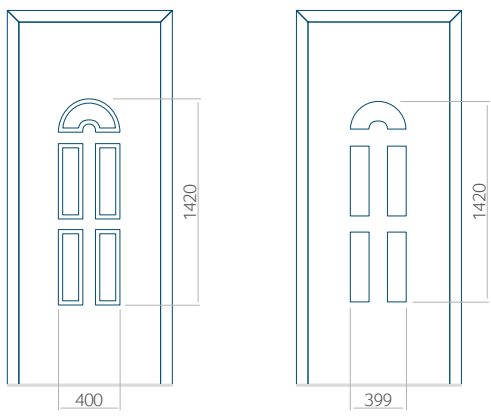

Onafhankelijk daarvan zijn de panelen verkrijgbaar in dikten van 24, 36 of 48 mm. De buitenkant van onze panelen maken wij of uit HPL-platen, uit PVC en aluminium of uit aluminium platen, naar gelang de wensen van de klant en de technische vereisten. HPL-platen worden beplakt met folie, aluminium platen worden gepoedercoat. Houten deurpanelen zijn verkrijgbaar met dikten van 24, 36 of 46 mm.

Onafhankelijk daarvan zijn de panelen verkrijgbaar in dikten van 24, 36 of 48 mm. De buitenkant van onze panelen maken wij of uit HPL-platen, uit PVC en aluminium of uit aluminium platen, naar gelang de wensen van de klant en de technische vereisten. HPL-platen worden beplakt met folie, aluminium platen worden gepondercoat. Houten deurpanelen zijn verkrijgbaar met dikten van 24, 36 of 46 mm.

Minimale paneelafmetingen

PVC	ALU	WOOD
600x1650	600x1650	340x1400

Maximale paneelafmetingen

PVC	ALU	WOOD
900x2100	1100x2300	840x2240

Wij bieden panelen met twee soorten vulling aan: of uit poliurethaan schuim en multiplex (de PLUS-vulling) of uit geëxtrudeerd polystyreen (XPS) (de Classic-vulling).