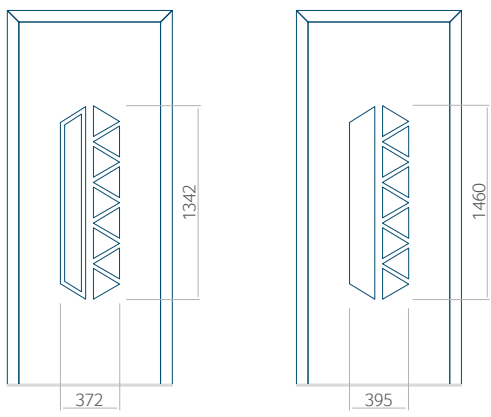

38 Paneelmodel

PVC	ALU	WOOD
☒	☒	☐

Kleuren

AP/SAL	RAL	TEKNOS/RAL
☒	☒	☐

Vulling

HPL	ALU	WOOD
☒	☒	☐

INOX-versiering

PVC	ALU	WOOD
☒	☒	☐

Minimale paneelafmetingen

PVC	ALU	WOOD
600x1650	600x1650	☐