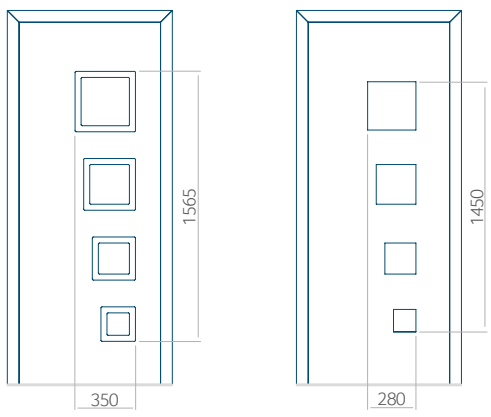

77 Paneelmodel

PVC	ALU	WOOD
●	●	●

Kleuren

AP/SAL	RAL	TEKNOS/RAL
●	●	●

Vulling

HPL	ALU	WOOD
●	●	●

INOX-versiering

PVC	ALU	WOOD
●	●	●

Minimale paneelafmetingen

PVC	ALU	WOOD
600x1650	600x1650	340x1400