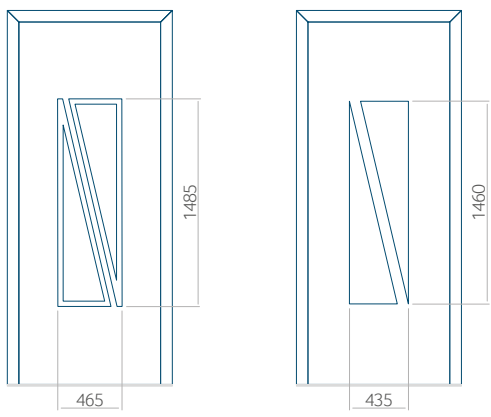

Minimale paneelafmetingen

PVC	ALU	WOOD
600x1650	600x1650	340x1400

Maximale paneelafmetingen

PVC	ALU	WOOD
900x2100	1100x2300	840x2240

Wij bieden panelen met twee soorten vulling aan: of uit poliurethaan schuim en multiplex (de PLUS-vulling) of uit geëxtrudeerd polystyreen (XPS) (de Classic-vulling).

Onafhankelijk daarvan zijn de panelen verkrijgbaar in dikten van 24, 36 of 48 mm. De buitenkant van onze panelen maken wij of uit HPL-platen, uit PVC en aluminium of uit aluminium platen, naar gelang de wensen van de klant en de technische vereisten. HPL-platen worden beplakt met folie, aluminium platen worden gepoedercoat. Houten deurpanelen zijn verkrijgbaar met dikten van 24, 36 of 46 mm.