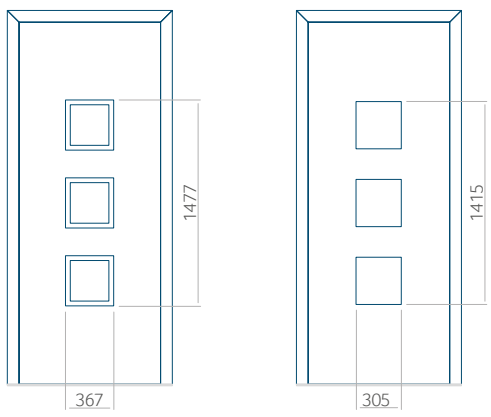

51 Paneelmodel

PVC	ALU	WOOD
●	●	●

Kleuren

AP/SAL	RAL	TEKNOS/RAL
●	●	●

Vulling

HPL	ALU	WOOD
●	●	●

INOX-versiering

PVC	ALU	WOOD
●	●	●

Minimale paneelafmetingen

PVC	ALU	WOOD
600x1650	600x1650	340x1400