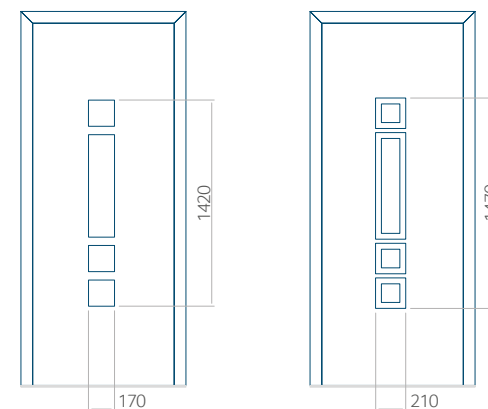

01 Paneelmodel

PVC	ALU	WOOD
☒	☒	☒

Kleuren

AP/SAL	RAL	TEKNOS/RAL
☒	☒	☒

Vulling

HPL	ALU	WOOD
☒	☒	☒

INOX-versiering

PVC	ALU	WOOD
☒	☒	☒

Minimale paneelafmetingen

PVC	ALU	WOOD
600x1650	600x1650	340x1400

Maximale paneelafmetingen

PVC	ALU	WOOD
900x2100	1100x2300	840x2240

Wij bieden panelen met twee soorten vulling aan: of uit poliurethaan schuim en multiplex (de PLUS-vulling) of uit geëxtrudeerd polystyreen (XPS) (de Classic-vulling).

Onafhankelijk daarvan zijn de panelen verkrijgbaar in dikten van 24, 36 of 48 mm. De buitenkant van onze panelen maken wij of uit HPL-platen, uit PVC en aluminium of uit aluminium platen, naar gelang de wensen van de klant en de technische vereisten. HPL-platen worden beplakt met folie, aluminium platen worden gepoedercoat. Houten deurpanelen zijn verkrijgbaar met dikten van 24, 36 of 46 mm.