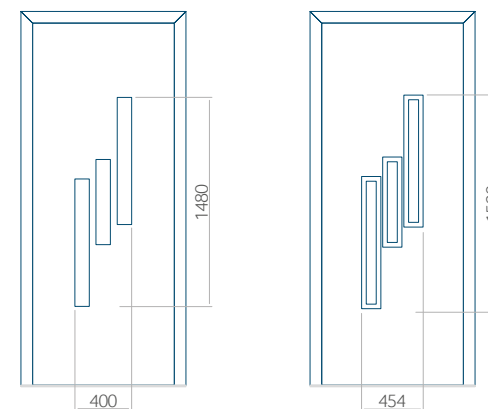

15 Paneelmodel

PVC	ALU	WOOD
☒	☒	☒

Kleuren

AP/SAL	RAL	TEKNOS/RAL
☒	☒	☒

Vulling

HPL	ALU	WOOD
☒	☒	☒

INOX-versiering

PVC	ALU	WOOD
☒	☒	☒

Minimale paneelafmetingen

PVC	ALU	WOOD
600x1650	600x1650	340x1400

Maximale paneelafmetingen

PVC	ALU	WOOD
900x2100	1100x2300	840x2240

Wij bieden panelen met twee soorten vulling aan: of uit poliurethaan schuim en multiplex (de PLUS-vulling) of uit geëxtrudeerd polystyreen (XPS) (de Classic-vulling).

Onafhankelijk daarvan zijn de panelen verkrijgbaar in dikten van 24, 36 of 48 mm. De buitenkant van onze panelen maken wij of uit HPL-platen, uit PVC en aluminium of uit aluminium platen, naar gelang de wensen van de klant en de technische vereisten. HPL-platen worden beplakt met folie, aluminium platen worden gepoedercoat. Houten deurpanelen zijn verkrijgbaar met dikten van 24, 36 of 46 mm.