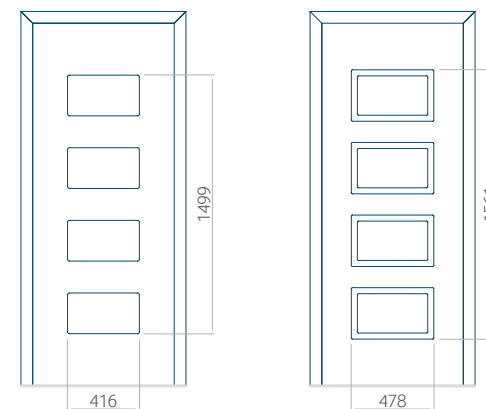

Minimale paneelafmetingen

PVC	ALU	WOOD
600x1650	600x1650	340x1400

Maximale paneelafmetingen

PVC	ALU	WOOD
900x2100	1100x2300	840x2240

Let op! Buitenaanzicht.
Het motief verandert niet tijdens het veranderen van de kant, waar de klink zit.