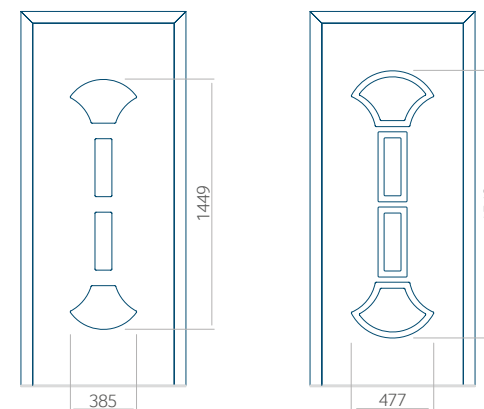

Minimale paneelafmetingen

PVC	ALU	WOOD
600x1650	600x1650	340x1400

Maximale paneelafmetingen

PVC	ALU	WOOD
900x2100	1100x2300	840x2240

Let op! Buitenaanzicht.
Het motief verandert niet tijdens het veranderen van de kant, waar de klink zit.