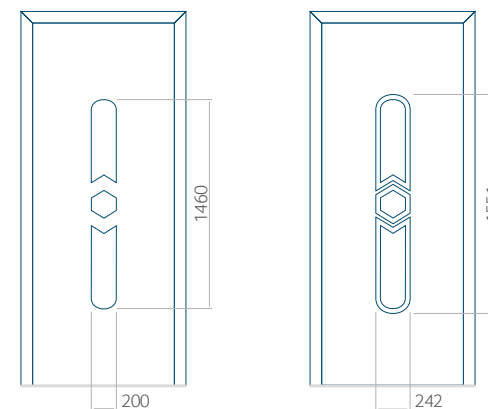

06 Paneelmodel

PVC	ALU	WOOD
☒	☒	☒

Kleuren

AP/SAL	RAL	TEKNOS/RAL
☒	☒	☒

Vulling

HPL	ALU	WOOD
☒	☒	☒

INOX-versiering

PVC	ALU	WOOD
☒	☒	☐

Minimale paneelafmetingen

PVC	ALU	WOOD
600x1650	600x1650	340x1400

Maximale paneelafmetingen

PVC	ALU	WOOD
900x2100	1100x2300	840x2240

Wij bieden panelen met twee soorten vulling aan: of uit poliurethaan schuim en multiplex (de PLUS-vulling) of uit geëxtrudeerd polystyreen (XPS) (de Classic-vulling).

Onafhankelijk daarvan zijn de panelen verkrijgbaar in dikten van 24, 36 of 48 mm. De buitenkant van onze panelen maken wij of uit HPL-platen, uit PVC en aluminium of uit aluminium platen, naar gelang de wensen van de klant en de technische vereisten. HPL-platen worden beplakt met folie, aluminium platen worden gepoedercoat. Houten deurpanelen zijn verkrijgbaar met dikten van 24, 36 of 46 mm.