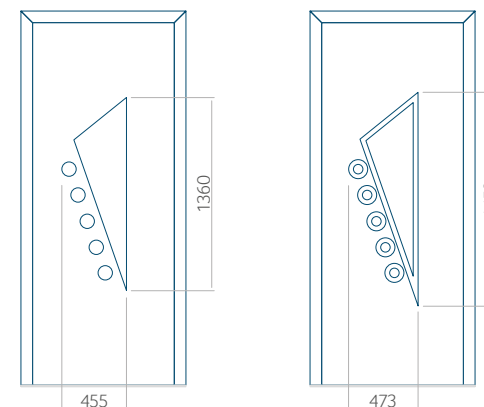

17 Paneelmodel

PVC	ALU	WOOD
☒	☒	☐

Kleuren

AP/SAL	RAL	TEKNOS/RAL
☒	☒	☐

Vulling

HPL	ALU	WOOD
☒	☒	☐

INOX-versiering

PVC	ALU	WOOD
☒	☒	☐

Minimale paneelafmetingen

PVC	ALU	WOOD
600x1650	600x1650	☐

Maximale paneelafmetingen

PVC	ALU	WOOD
900x2100	1100x2300	☐

Wij bieden panelen met twee soorten vulling aan: of uit poliurethaan schuim en multiplex (de PLUS-vulling) of uit geëxtrudeerd polystyreen (XPS) (de Classic-vulling).

Onafhankelijk daarvan zijn de panelen verkrijgbaar in dikten van 24, 36 of 48 mm. De buitenkant van onze panelen maken wij of uit HPL-platen, uit PVC en aluminium of uit aluminium platen, naar gelang de wensen van de klant en de technische vereisten. HPL-platen worden beplakt met folie, aluminium platen worden gepoedercoat. Houten deurpanelen zijn verkrijgbaar met dikten van 24, 36 of 46 mm.