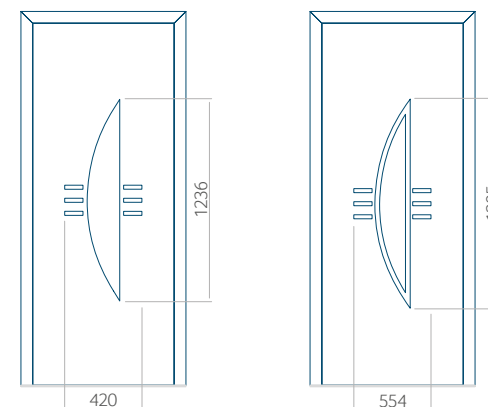

Minimale paneelafmetingen

PVC	ALU	WOOD
600x1650	600x1650	<input type="checkbox"/>

Maximale paneelafmetingen

PVC	ALU	WOOD
900x2100	1100x2300	<input type="checkbox"/>

Let op! Buitenaanzicht.
 Het motief verandert niet tijdens het veranderen van de kant, waar de klink zit.