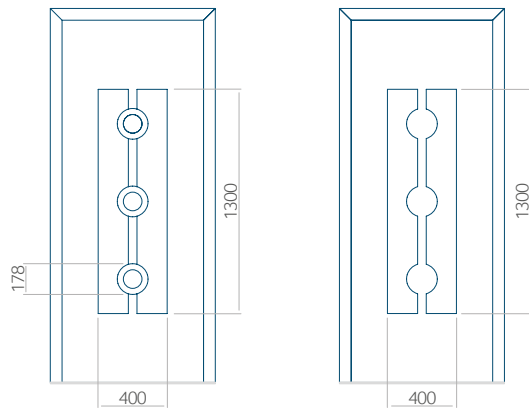

Onafhankelijk daarvan zijn de panelen verkrijgbaar in dikten van 24, 36 of 48 mm. De buitenkant van onze panelen maken wij of uit HPL-platen, uit PVC en aluminium of uit aluminium platen, naar gelang de wensen van de klant en de technische vereisten. HPL-platen worden beplakt met folie, aluminium platen worden gepoedercoat. Houten deurpanelen zijn verkrijgbaar met dikten van 24, 36 of 46 mm.