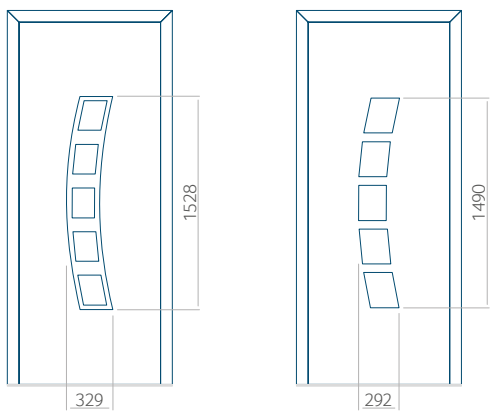

Minimale paneelafmetingen

PVC	ALU	WOOD
600x1650	600x1650	340x1400

Maximale paneelafmetingen

PVC	ALU	WOOD
900x2100	1100x2300	840x2240

Wij bieden panelen met twee soorten vulling aan: of uit poliurethaan schuim en multiplex (de PLUS-vulling) of uit geëxtrudeerd polystyreen (XPS) (de Classic-vulling).

Onafhankelijk daarvan zijn de panelen verkrijgbaar in dikten van 24, 36 of 48 mm. De buitenkant van onze panelen maken wij of uit HPL-platen, uit PVC en aluminium of uit aluminium platen, naar gelang de wensen van de klant en de technische vereisten. HPL-platen worden beplakt met folie, aluminium platen worden gepoedercoat. Houten deurpanelen zijn verkrijgbaar met dikten van 24, 36 of 46 mm.