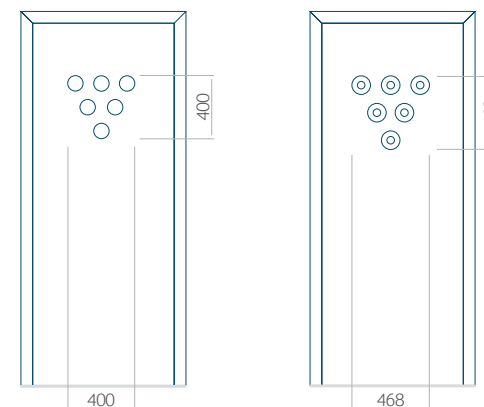

76 Paneelmodel

PVC	ALU	WOOD
●	●	●

Kleuren

AP/SAL	RAL	TEKNOS/RAL
●	●	●

Vulling

HPL	ALU	WOOD
●	●	●

INOX-versiering

PVC	ALU	WOOD
●	●	●

Minimale paneelafmetingen

PVC	ALU	WOOD
600x1650	600x1650	340x1400

Maximale paneelafmetingen

PVC	ALU	WOOD
900x2100	1100x2300	840x2240

Wij bieden panelen met twee soorten vulling aan: of uit poliurethaan schuim en multiplex (de PLUS-vulling) of uit geëxtrudeerd polystyreen (XPS) (de Classic-vulling).

Onafhankelijk daarvan zijn de panelen verkrijgbaar in dikten van 24, 36 of 48 mm. De buitenkant van onze panelen maken wij of uit HPL-platen, uit PVC en aluminium of uit aluminium platen, naar gelang de wensen van de klant en de technische vereisten. HPL-platen worden beplakt met folie, aluminium platen worden gepoedercoat. Houten deurpanelen zijn verkrijgbaar met dikten van 24, 36 of 46 mm.