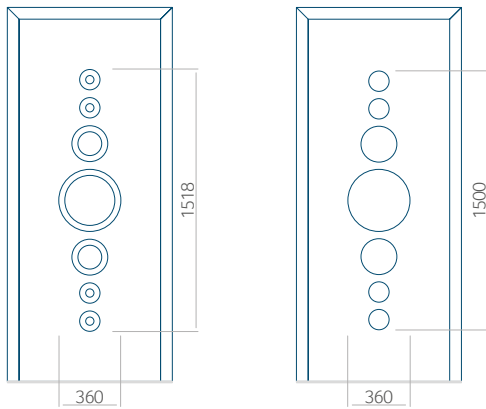

Onafhankelijk daarvan zijn de panelen verkrijgbaar in dikten van 24, 36 of 48 mm. De buitenkant van onze panelen maken wij of uit HPL-platen, uit PVC en aluminium of uit aluminium platen, naar gelang de wensen van de klant en de technische vereisten. HPL-platen worden beplakt met folie, aluminium platen worden gepoedercoat. Houten deurpanelen zijn verkrijgbaar met dikten van 24, 36 of 46 mm.