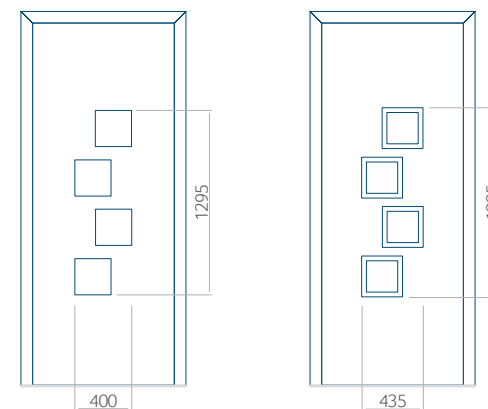

18 Paneelmodel

PVC	ALU	WOOD
☒	☒	☒

Kleuren

AP/SAL	RAL	TEKNOS/RAL
☒	☒	☒

Vulling

HPL	ALU	WOOD
☒	☒	☒

INOX-versiering

PVC	ALU	WOOD
☒	☒	☒

Minimale paneelafmetingen

PVC	ALU	WOOD
600x1650	600x1650	340x1400

Maximale paneelafmetingen

PVC	ALU	WOOD
900x2100	1100x2300	840x2240

Wij bieden panelen met twee soorten vulling aan: of uit poliurethaan schuim en multiplex (de PLUS-vulling) of uit geëxtrudeerd polystyreen (XPS) (de Classic-vulling).

Onafhankelijk daarvan zijn de panelen verkrijgbaar in dikten van 24, 36 of 48 mm. De buitenkant van onze panelen maken wij of uit HPL-platen, uit PVC en aluminium of uit aluminium platen, naar gelang de wensen van de klant en de technische vereisten. HPL-platen worden beplakt met folie, aluminium platen worden gepoedercoat. Houten deurpanelen zijn verkrijgbaar met dikten van 24, 36 of 46 mm.