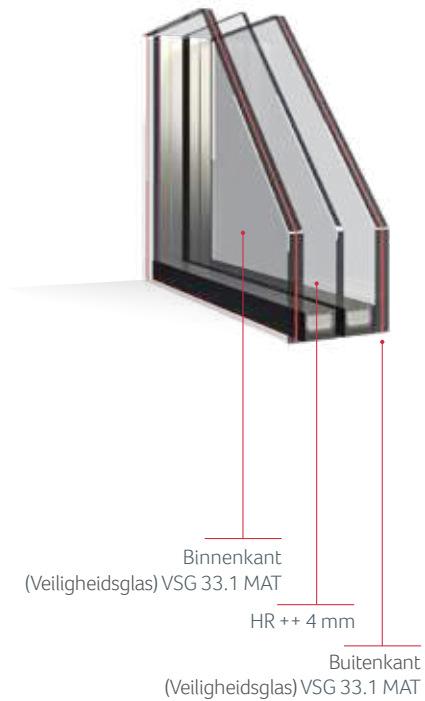

Paneel 24 mm

Paneel 36 mm

Paneel 48 mm

Bij elk glaspakket kan een sierruit uit ons aanbod worden toegepast.

EkoVitre

Glaspanelen

De tijdloze elegantie, eindeloze mogelijkheden met betrekking tot de vormen en de afwerking en steeds betere gebruikseigenschappen van glas zorgen voor belangstelling en trekken de aandacht van architecten over de hele wereld. Dit heeft ons ertoe bewogen, om een exclusieve, tijdloze lijn van deurpanelen te ontwikkelen, die wij EkoVire genoemd hebben.