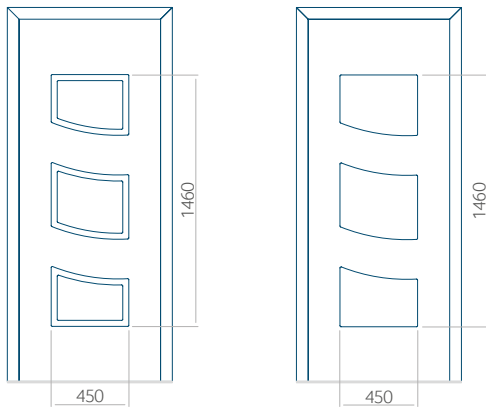

Onafhankelijk daarvan zijn de panelen verkrijgbaar in dikten van 24, 36 of 48 mm. De buitenkant van onze panelen maken wij of uit HPL-platen, uit PVC en aluminium of uit aluminium platen, naar gelang de wensen van de klant en de technische vereisten. HPL-platen worden beplakt met folie, aluminium platen worden gepoedercoat. Houten deurpanelen zijn verkrijgbaar met dikten van 24, 36 of 46 mm.