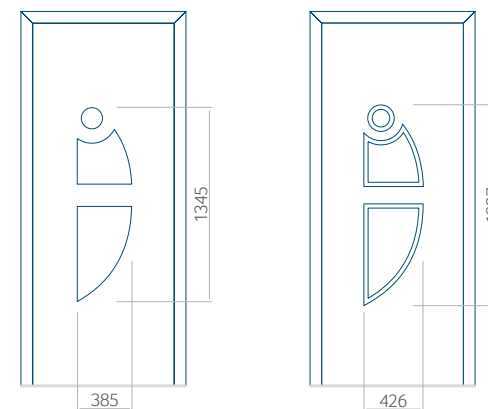

Onafhankelijk daarvan zijn de panelen verkrijgbaar in dikten van 24, 36 of 48 mm. De buitenkant van onze panelen maken wij of uit HPL-platen, uit PVC en aluminium of uit aluminium platen, naar gelang de wensen van de klant en de technische vereisten. HPL-platen worden beplakt met folie, aluminium platen worden gepoedercoat. Houten deurpanelen zijn verkrijgbaar met dikten van 24, 36 of 46 mm.

Minimale paneelafmetingen

PVC	ALU	WOOD
600x1650	600x1650	340x1400

Maximale paneelafmetingen

PVC	ALU	WOOD
900x2100	1100x2300	840x2240

Let op! Buitenaanzicht.
 Het motief verandert niet tijdens het veranderen van de kant, waar de klink zit.