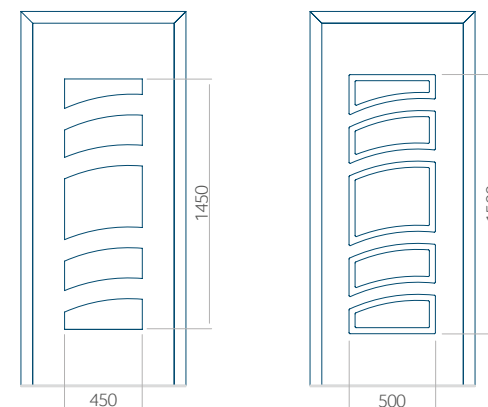

Minimale paneelafmetingen

PVC	ALU	WOOD
600x1650	600x1650	340x1400

Maximale paneelafmetingen

PVC	ALU	WOOD
900x2100	1100x2300	840x2240

Let op! Buitenaanzicht.

Het motief verandert niet tijdens het veranderen van de kant, waar de klink zit.