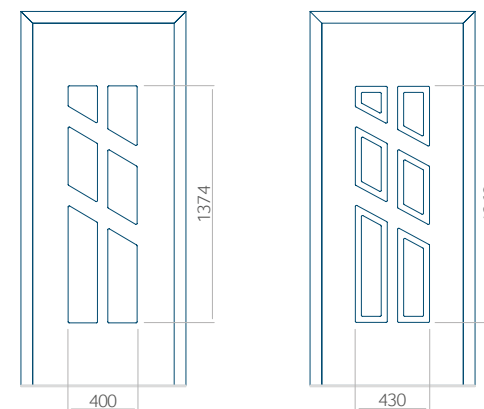

88 Paneelmodel

PVC	ALU	WOOD
☒	☒	☒

Kleuren

AP/SAL	RAL	TEKNOS/RAL
☒	☒	☒

Vulling

HPL	ALU	WOOD
☒	☒	☒

INOX-versiering

PVC	ALU	WOOD
☒	☒	☒

Minimale paneelafmetingen

PVC	ALU	WOOD
600x1650	600x1650	340x1400

Maximale paneelafmetingen

PVC	ALU	WOOD
900x2100	1100x2300	840x2240

Wij bieden panelen met twee soorten vulling aan: of uit poliurethaan schuim en multiplex (de PLUS-vulling) of uit geëxtrudeerd polystyreen (XPS) (de Classic-vulling).

Onafhankelijk daarvan zijn de panelen verkrijgbaar in dikten van 24, 36 of 48 mm. De buitenkant van onze panelen maken wij of uit HPL-platen, uit PVC en aluminium of uit aluminium platen, naar gelang de wensen van de klant en de technische vereisten. HPL-platen worden beplakt met folie, aluminium platen worden gepoedercoat. Houten deurpanelen zijn verkrijgbaar met dikten van 24, 36 of 46 mm.