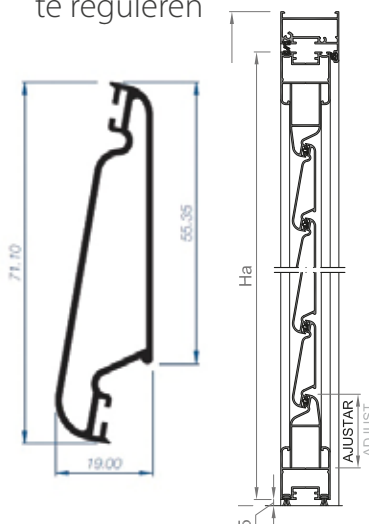

beweegbare luiken

met de mogelijkheid
de licht- en luchtstroom
te reguleren