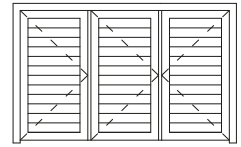

vouwluiken