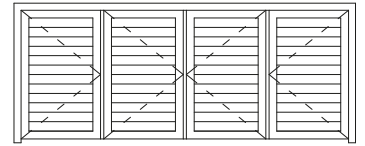

## SOORTEN LAMELLEN

De constructie van een luik bestaat uit een paneel gevuld met lamellen, die in geval van de vouwvariant in het kozijn zijn bevestigd. Omdat onze luiken van aluminium zijn gemaakt, zijn ze zeer duurzaam en bestand tegen alle weersomstandigheden. Onze luiken zijn licht, slank en bewaren toch de juiste hardheid.

## AFMETINGEN VAN DE LUIKEN

|                               |         |
|-------------------------------|---------|
| maximale breedte (L)          | 1600 mm |
| maximale hoogte (H)           | 2500 mm |
| maximaal gewicht van één luik | 65 kg   |
| diepte lijst                  | 47 mm   |
| diepte van één luik           | 40 mm   |
| breedte van het RAAMPROFIEL   | 1,3 mm  |
| breedte van het DEURPROFIEL   | 1,5 mm  |