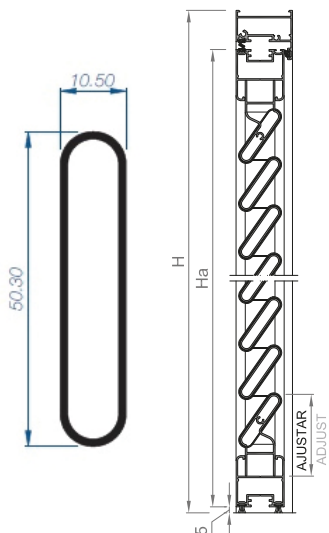

SOORTEN LAMELLEN

De constructie van een luik bestaat uit een paneel gevuld met lamellen, die in geval van de vouwvariant in het kozijn zijn bevestigd. Omdat onze luiken van aluminium zijn gemaakt, zijn ze zeer duurzaam en bestand tegen alle weersomstandigheden. Onze luiken zijn licht, slank en bewaren toch de juiste hardheid.

vaste luiken

horizontale ligging onder
een vaste hoek