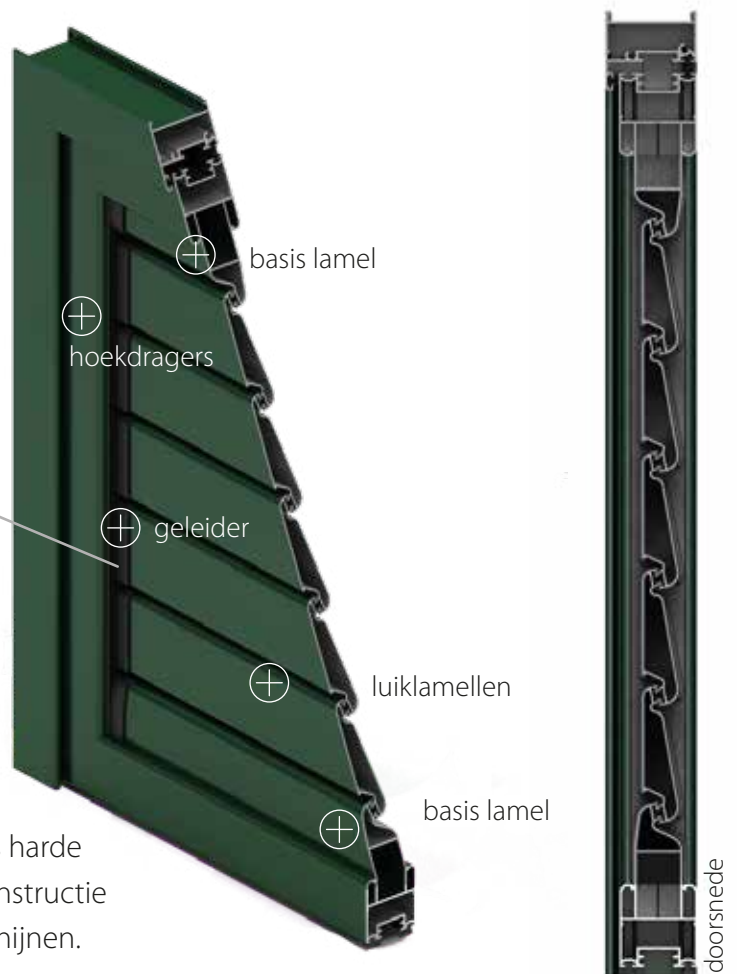

vaste luiken

horizontale ligging onder  
een vaste hoek

beweegbare luiken

met de mogelijkheid  
de licht- en luchtstroom  
te reguleren

plankpaneel

met verticaal gelegen  
lamellen

**Alles wordt uitgevoerd met onderdelen van de vermaarde Spaanse leverancier Cortizo.**

## **ALUMINIUM LUIKEN: ESTHETISCH, DUURZAAM EN FUNCTIONEEL, VOOR MONTAGE IN DEUREN EN RAMEN.**

Luiken vormen een perfecte eenheid van functionaliteit en esthetiek.

Ze zijn niet alleen een originele versiering van een gebouw, maar ook een doeltreffende bescherming tegen veranderende weersomstandigheden.

### **MECHANISME VAN DE BEWEEGBARE LAMELLEN**

De dragers van de lamellen zijn bevestigd aan hoekprofielen van de lijst door middel van geleiders. De hoogte van de basislamellen voor onder en boven wordt in dezelfde afmetingen bijgesneden zodat de vulling er symmetrisch eruitziet.

Vanwege hun specifieke constructie en de manier van installatie zullen onze lamellen tijdens harde windstoten niet buigen. Tegelijkertijd zorgt de constructie ervoor dat er onmogelijk licht naar binnen kan schijnen.