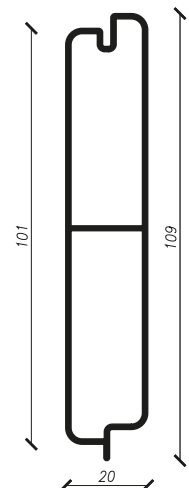

vaste luiken

horizontale ligging onder  
een vaste hoek

beweegbare luiken

met de mogelijkheid  
de licht- en luchtstroom  
te reguleren

plankpaneel

met verticaal gelegen  
lamellen

**Alles wordt uitgevoerd met onderdelen van de vermaarde Spaanse leverancier Cortizo.**

### **MECHANISME VAN DE BEWEEGBARE LAMELLEN**

De dragers van de lamellen zijn bevestigd aan hoekprofielen van de lijst door middel van geleiders. De hoogte van de basislamellen voor onder en boven wordt in dezelfde afmetingen bijgesneden zodat de vulling er symmetrisch eruitziet.

## AFMETINGEN VAN DE LUIKEN

|                               |         |
|-------------------------------|---------|
| maximale breedte (L)          | 1600 mm |
| maximale hoogte (H)           | 2500 mm |
| maximaal gewicht van één luik | 65 kg   |
| diepte lijst                  | 47 mm   |
| diepte van één luik           | 40 mm   |
| breedte van het RAAMPROFIEL   | 1,3 mm  |
| breedte van het DEURPROFIEL   | 1,5 mm  |