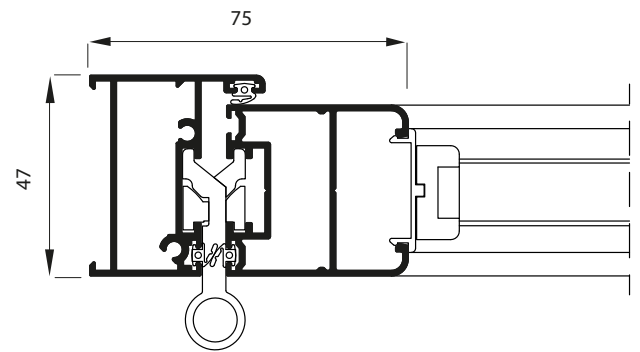

### SYSTEEM: RENOVATIERAMEN

In dit systeem wordt gebruik gemaakt van speciale renovatieramen met een zgn. maskerend profiel, dat aan de buitenkant van de raamlijst een karakteristiek buitenwerk vormt (binnen zijn er geen ingezette profielen).

## AFMETINGEN VAN DE LUIKEN

|                               |         |
|-------------------------------|---------|
| maximale breedte (L)          | 1600 mm |
| maximale hoogte (H)           | 2500 mm |
| maximaal gewicht van één luik | 65 kg   |
| diepte lijst                  | 47 mm   |
| diepte van één luik           | 40 mm   |
| breedte van het RAAMPROFIEL   | 1,3 mm  |
| breedte van het DEURPROFIEL   | 1,5 mm  |