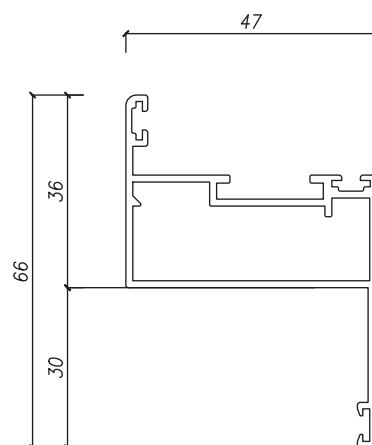

### **MECHANISME VAN DE BEWEEGBARE LAMELLEN**

De dragers van de lamellen zijn bevestigd aan hoekprofielen van de lijst door middel van geleiders. De hoogte van de basislamellen voor onder en boven wordt in dezelfde afmetingen bijgesneden zodat de vulling er symmetrisch eruitziet.

## AFMETINGEN VAN DE LUIKEN

|                               |         |
|-------------------------------|---------|
| maximale breedte (L)          | 1600 mm |
| maximale hoogte (H)           | 2500 mm |
| maximaal gewicht van één luik | 65 kg   |
| diepte lijst                  | 47 mm   |
| diepte van één luik           | 40 mm   |
| breedte van het RAAMPROFIEL   | 1,3 mm  |
| breedte van het DEURPROFIEL   | 1,5 mm  |