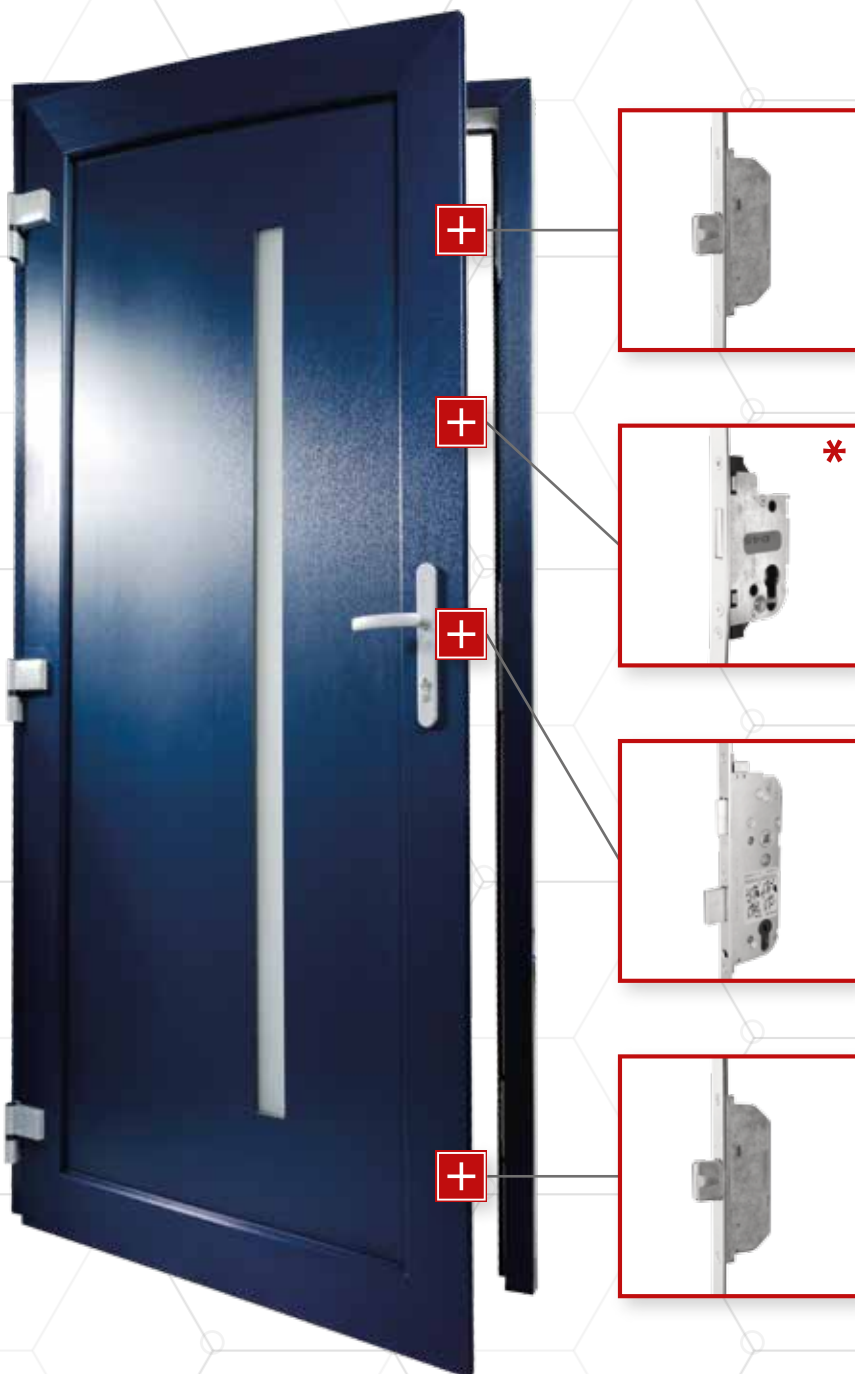

# 3-PUNTSLUITING

Comfortabel gebruik van de deur, veiligheid en functionaliteit zijn in het grootste deel afhankelijk van de sluitingkeuze.

- mogelijkheid om een elektroslot toe te passen
- mogelijkheid om een rolslot toe te passen
- mogelijkheid om een additioneel slot toe te passen

# 5-PUNTSLUITING

Comfortabel gebruik van de deur, veiligheid en functionaliteit zijn in het grootste deel afhankelijk van de sluitingkeuze.

- 5 grendelpunten met haakschoten garanderen een uitstekende dichtheid en verhogen de veiligheid
- mogelijkheid om een elektroslot toe te passen
- mogelijkheid om een rolslot toe te passen

## 2 haakschoten

Comfortabel gebruik van de deur, veiligheid en functionaliteit zijn in het grootste deel afhankelijk van de sluitingkeuze.

- 3 grendelpunten met haakschoten garanderen een uitstekende dichtheid en verhogen de veiligheid
- mogelijkheid om een elektroslot toe te passen
- mogelijkheid om een rolslot toe te passen
- mogelijkheid om een additioneel slot toe te passen