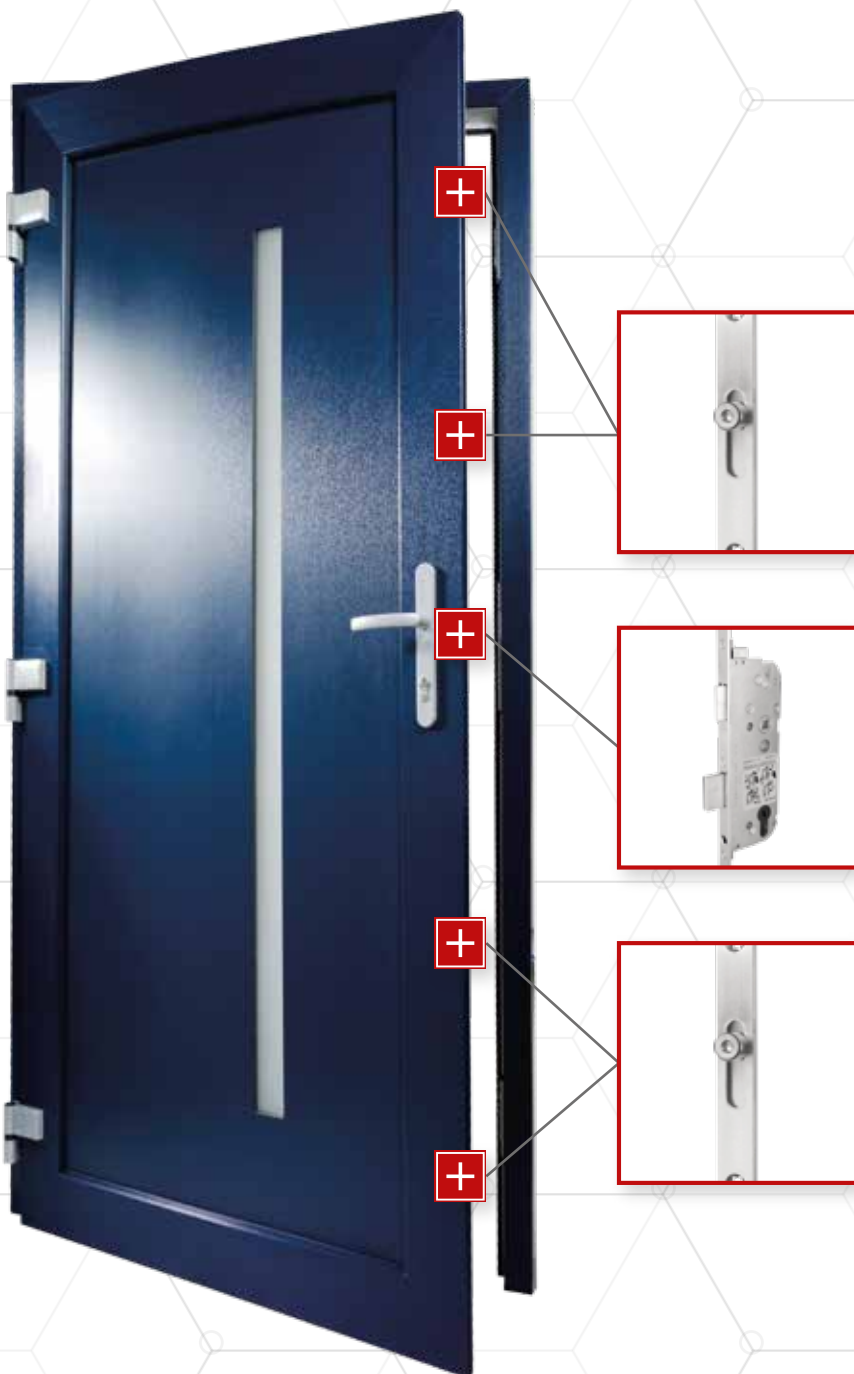

# 5-PUNTSLUITING

Comfortabel gebruik van de deur, veiligheid en functionaliteit zijn in het grootste deel afhankelijk van de sluitingkeuze.

- 5 grendelpunten met haakschoten garanderen een uitstekende dichtheid en verhogen de veiligheid
- mogelijkheid om een elektroslot toe te passen
- mogelijkheid om een rolslot toe te passen

## 2 haakschoten

Comfortabel gebruik van de deur, veiligheid en functionaliteit zijn in het grootste deel afhankelijk van de sluitingkeuze.

- 3 grendelpunten met haakschoten garanderen een uitstekende dichtheid en verhogen de veiligheid
- mogelijkheid om een elektroslot toe te passen
- mogelijkheid om een rolslot toe te passen
- mogelijkheid om een additioneel slot toe te passen

## 4 haakschoten

Comfortabel gebruik van de deur, veiligheid en functionaliteit zijn in het grootste deel afhankelijk van de sluitingkeuze.

- 5 grendelpunten met haakschoten garanderen een uitstekende dichtheid en verhogen de veiligheid
- mogelijkheid om een elektroslot toe te passen
- mogelijkheid om een rolslot toe te passen

## 4 rollen

Comfortabel gebruik van de deur, veiligheid en functionaliteit zijn in het grootste deel afhankelijk van de sluitingkeuze.

- de sluiting heeft 4 rollen, en ze garandeert een optimaal dichtgaan
- mogelijkheid om een elektroslot toe te passen
- mogelijkheid om een rolslot toe te passen
- mogelijkheid om de bedieningswijze van de sluiting te kiezen, sleutelbediening of klinkbediening