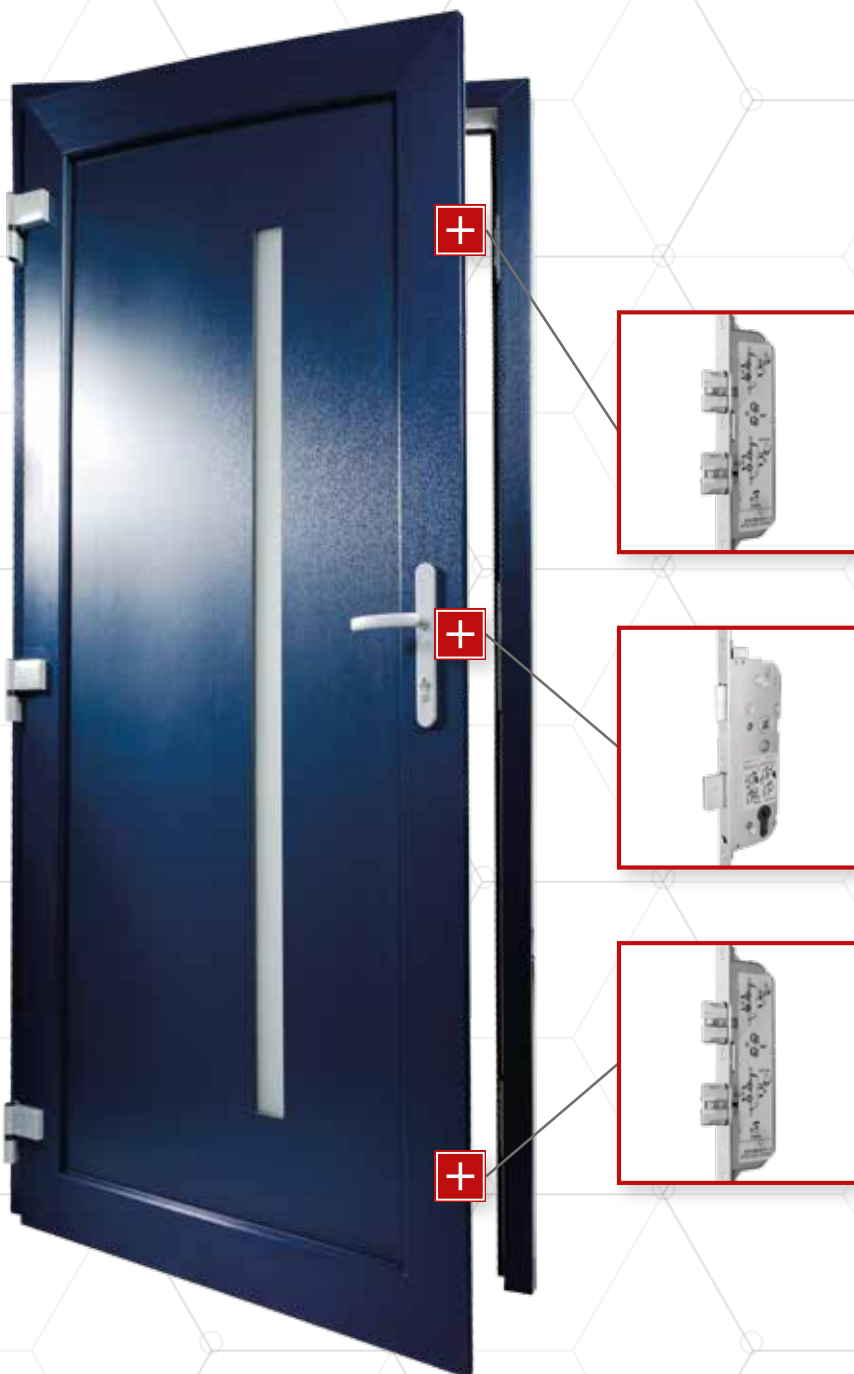

# 5-PUNTSLUITING

Comfortabel gebruik van de deur, veiligheid en functionaliteit zijn in het grootste deel afhankelijk van de sluitingkeuze.

- 5 grendelpunten met haakschoten garanderen een uitstekende dichtheid en verhogen de veiligheid
- mogelijkheid om een elektroslot toe te passen
- mogelijkheid om een rolslot toe te passen

## 4 haakschoten

Comfortabel gebruik van de deur, veiligheid en functionaliteit zijn in het grootste deel afhankelijk van de sluitingkeuze.

- 5 grendelpunten met haakschoten garanderen een uitstekende dichtheid en verhogen de veiligheid
- mogelijkheid om een elektroslot toe te passen
- mogelijkheid om een rolslot toe te passen

## 4 rollen

Comfortabel gebruik van de deur, veiligheid en functionaliteit zijn in het grootste deel afhankelijk van de sluitingkeuze.

- de sluiting heeft 4 rollen, en ze garandeert een optimaal dichtgaan
- mogelijkheid om een elektroslot toe te passen
- mogelijkheid om een rolslot toe te passen
- mogelijkheid om de bedieningswijze van de sluiting te kiezen, sleutelbediening of klinkbediening

# SECURY AUTOMATIC 4 SLUITING

Comfortabel gebruik van de deur, veiligheid en functionaliteit zijn in het grootste deel afhankelijk van de sluitingkeuze.

- de automatische vergrendeling garandeert een regelmatige aandruk door de gehele hoogte van de vleugel
- mogelijkheid om een elektrische motor toe te passen, die bij elk systeem ingezet kan worden