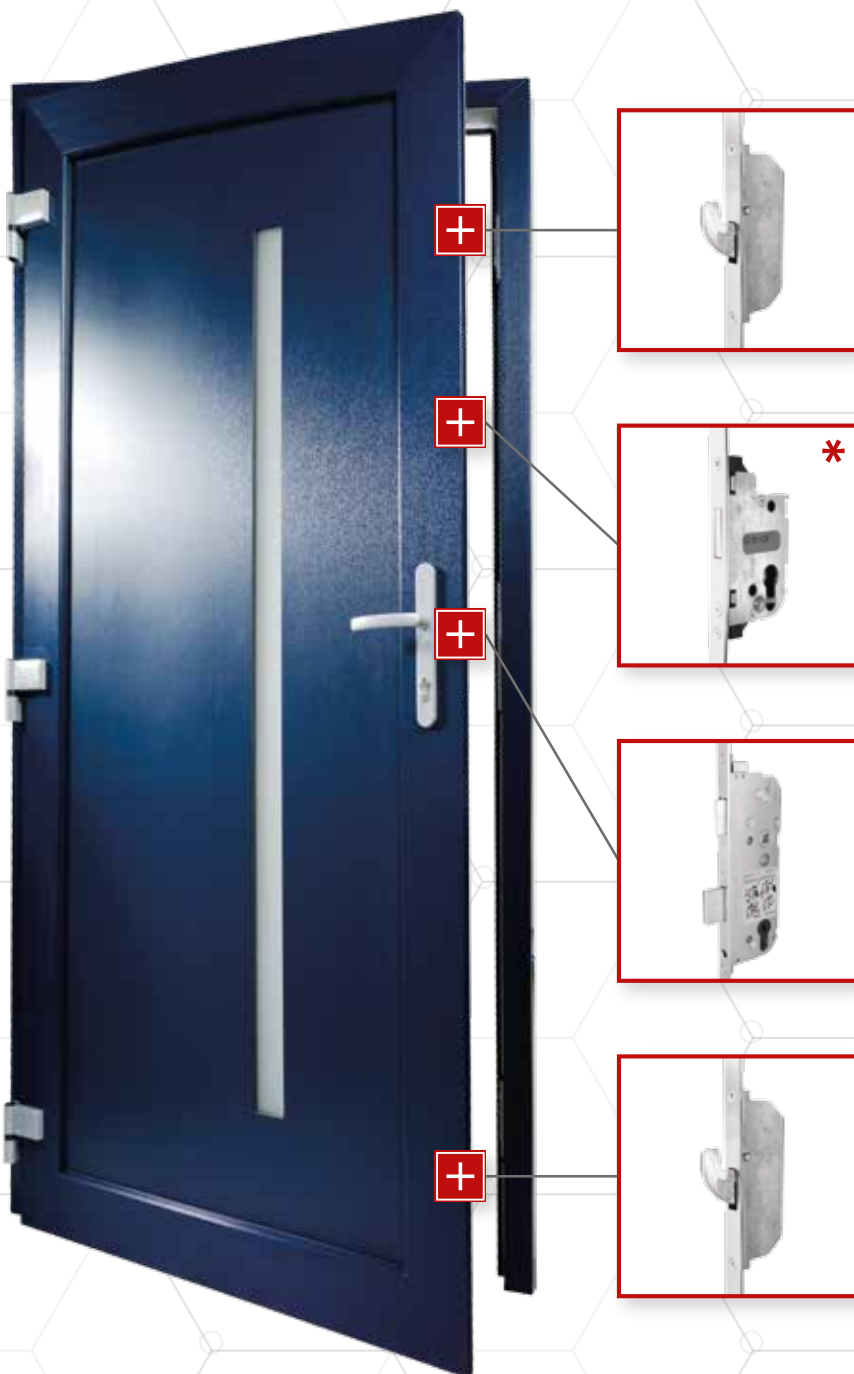

# 3-PUNTSLUITING

Comfortabel gebruik van de deur, veiligheid en functionaliteit zijn in het grootste deel afhankelijk van de sluitingkeuze.

- mogelijkheid om een elektroslot toe te passen
- mogelijkheid om een rolslot toe te passen
- mogelijkheid om een additioneel slot toe te passen

# 5-PUNTSLUITING

Comfortabel gebruik van de deur, veiligheid en functionaliteit zijn in het grootste deel afhankelijk van de sluitingkeuze.

- 5 grendelpunten met haakschoten garanderen een uitstekende dichtheid en verhogen de veiligheid
- mogelijkheid om een elektroslot toe te passen
- mogelijkheid om een rolslot toe te passen

# HAAKSCHOTSLUITING

## 2 haakschoten

Comfortabel gebruik van de deur, veiligheid en functionaliteit zijn in het grootste deel afhankelijk van de sluitingkeuze.

- 3 grendelpunten met haakschoten garanderen een uitstekende dichtheid en verhogen de veiligheid
- mogelijkheid om een elektroslot toe te passen
- mogelijkheid om een rolslot toe te passen
- mogelijkheid om een additioneel slot toe te passen