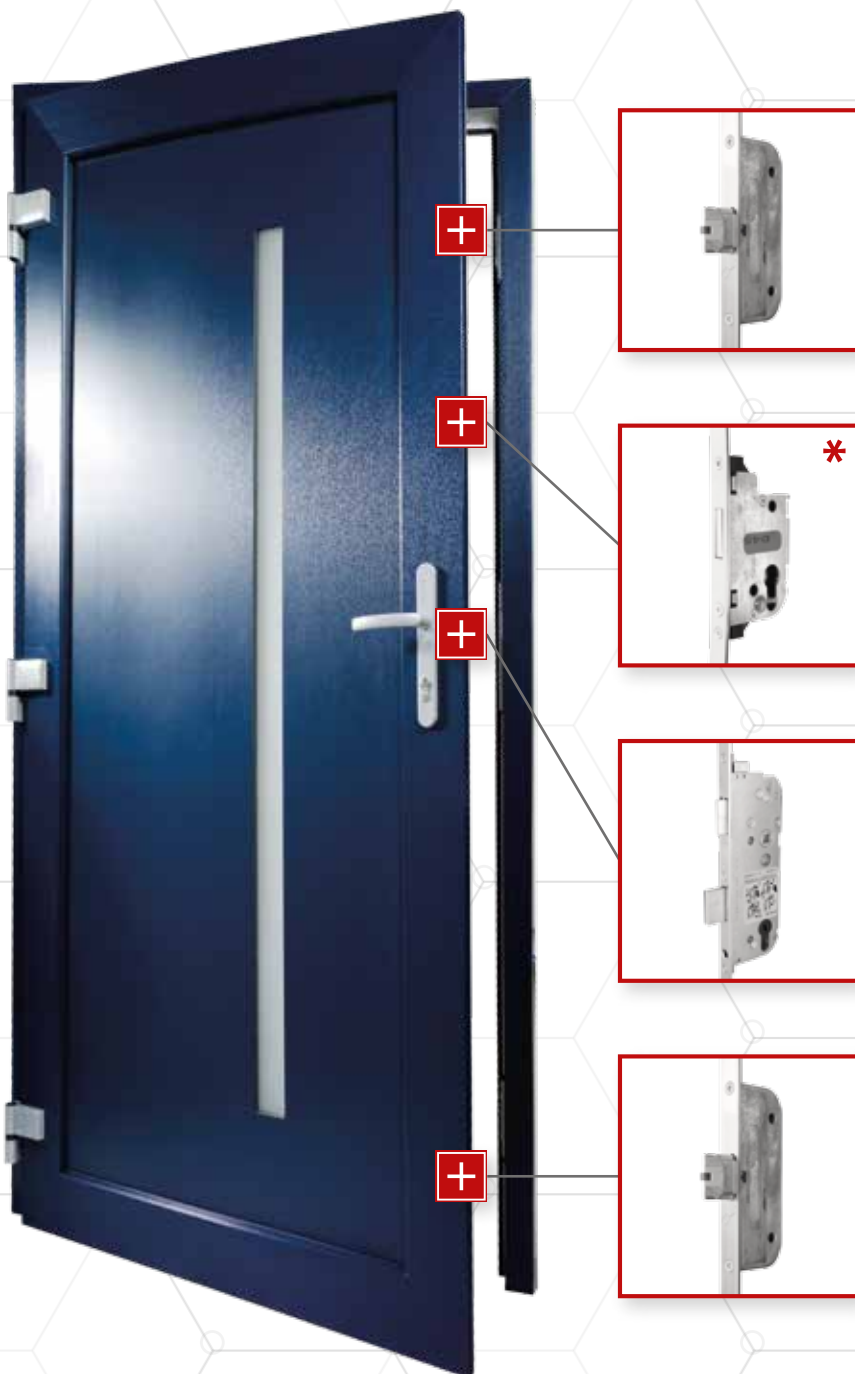

## 4 rollen

Comfortabel gebruik van de deur, veiligheid en functionaliteit zijn in het grootste deel afhankelijk van de sluitingkeuze.

- de sluiting heeft 4 rollen, en ze garandeert een optimaal dichtgaan
- mogelijkheid om een elektroslot toe te passen
- mogelijkheid om een rolslot toe te passen
- mogelijkheid om de bedieningswijze van de sluiting te kiezen, sleutelbediening of klinkbediening

# SECURY AUTOMATIC 4 SLUITING

Comfortabel gebruik van de deur, veiligheid en functionaliteit zijn in het grootste deel afhankelijk van de sluitingkeuze.

- de automatische vergrendeling garandeert een regelmatige aandruk door de gehele hoogte van de vleugel
- mogelijkheid om een elektrische motor toe te passen, die bij elk systeem ingezet kan worden

# SECURY AUTOMATIC SLUITING

Comfortabel gebruik van de deur, veiligheid en functionaliteit zijn in het grootste deel afhankelijk van de sluitingkeuze.

- de automatische vergrendeling garandeert een regelmatige aandruk door de gehele hoogte van de vleugel
- mogelijkheid om een elektrische motor toe te passen, die bij elk systeem ingezet kan worden
- mogelijkheid om een stijve ketting toe te passen
- mogelijkheid om te voorzien van een extra slot
- mogelijkheid om een sluiting met TE-functie te kiezen, waardoor men op elk gegeven moment de automatische vergrendeling in- of uit- kan schakelen. Bij deze functie wordt automatisch een rolslot toegepast.

# ENKEL INSTEEKSLOT

Comfortabel gebruik van de deur, veiligheid en functionaliteit zijn in het grootste deel afhankelijk van de sluitingkeuze.